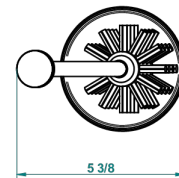

ART DECO A MANETTES

A55-4700

Pot à balai à poser en métal, avec balai sans couvercle

THG[®]
PARIS

21480

06/10/2015

CARACTÉRISTIQUES

- Accessoire en laiton
- Brosse de rechange Réf. G00.703B

FINITIONS DISPONIBLES

Bronze clair - D01
Chromé - A02
Chromé / doré - G02
Chromé mat - C02
Doré brillant - F01
Doré mat - F07

Laiton fumé naturel - A13
Nickel brillant - B01
Nickel mat - C01
Noir mat céramique - D30
Or pâle - F30
Or pâle mat - F31