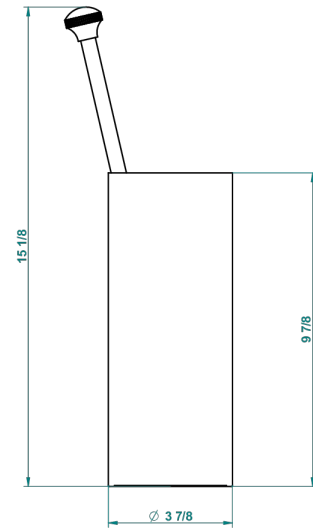

ART DECO A MANETTES

A55-4700

Pot à balai à poser en métal, avec balai sans couvercle

THG[®]
PARIS

21480

06/10/2015

CARACTÉRISTIQUES

- Accessoire en laiton
- Brosse de rechange Réf. G00.703B