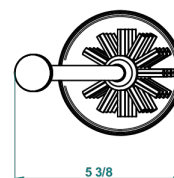

ART DECO CON MANETAS

A55-4700

Escobillero con escobilla sin tapa

THG[®]
PARIS

21480

06/10/2015

CARACTERÍSTICAS

- Art Deco con manetas
- Escobillero con escobilla sin tapa

ACABADOS DISPONIBLES

Bronce claro - D01
Cerámica negra mate - D30
Cobre viejo mate - H07
Cromo - A02
Cromo / dorado - G02
Cromo mate - C02

Dorado - F01
Dorado mate - F07
Dorado pálido - F30
Dorado pálido mate (sin barniz) - F31
Natural smoked Brass - A13
Níquel - B01

Níquel mate - C01
Níquel viejo - H28
Pvd blush - H62
Pvd blush mate - H60
Pvd color latón - H49
Pvd color latón mate - H50

Pvd color níquel - H55
Pvd color níquel mate - H56
Pvd color oro - H52
Pvd color oro mate - H53
Pvd grafito - H64
Pvd grafito mate - H65