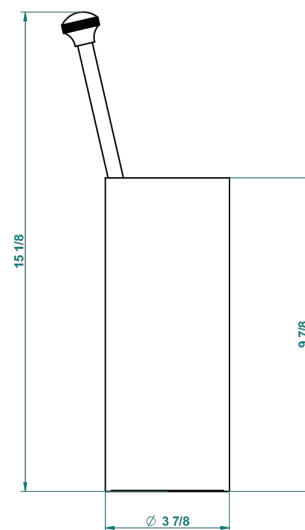

ART DECO CON MANETAS

A55-4700

Escobillero con escobilla sin tapa

THG[®]
PARIS

21480

06/10/2015

CARACTERÍSTICAS

- Art Deco con manetas
- Escobillero con escobilla sin tapa