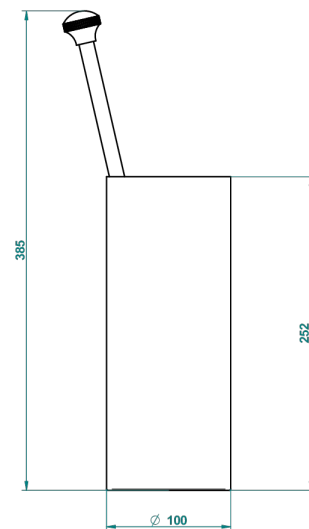

ART DECO CON MANETAS

A55-4700

Escobillero con escobilla sin tapa

THG[®]
PARIS

21480

06/10/2015

CARACTERÍSTICAS

- Art Deco con manetas
- Escobillero con escobilla sin tapa