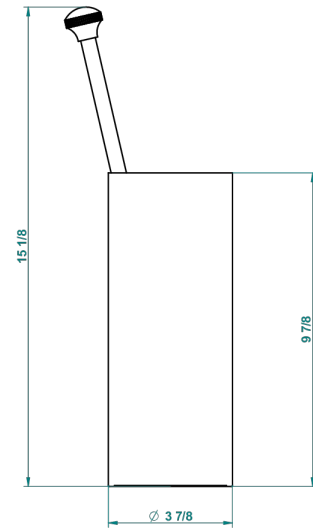

# HIRONDELLES PLATINUM STAMPED

A4K-4700

Free standing toilet brush holder

THG<sup>®</sup>  
PARIS

21480

06/10/2015