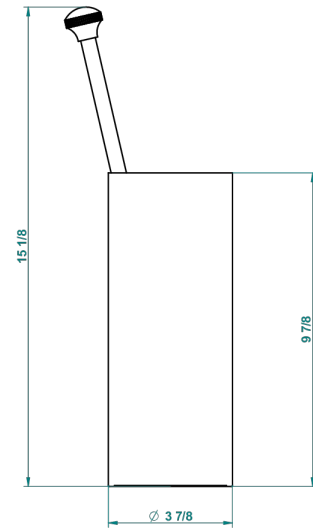

# HIRONDELLES

A4J-4700

Free standing toilet brush holder

THG<sup>®</sup>  
PARIS

21480

06/10/2015