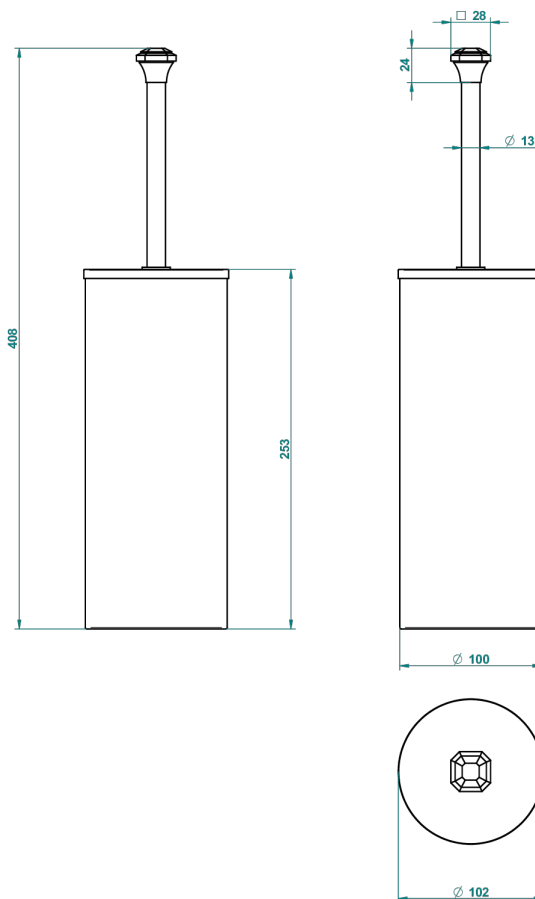

ART DECO CRYSTAL

A56-4700C

Escobillero y escobilla con tapa

THG[®]
PARIS

21479

26/11/2015

CARACTERÍSTICAS

- Art Déco Crystal
- Escobillero y escobilla con tapa