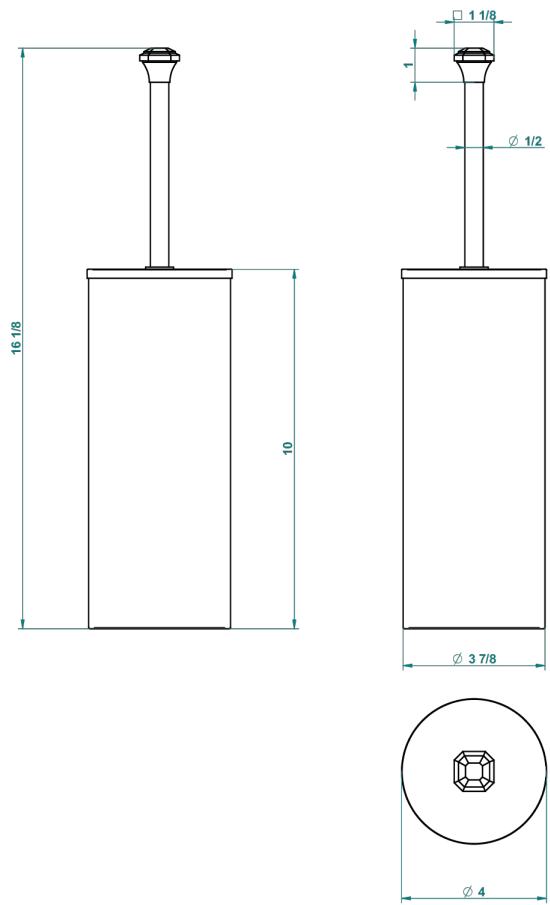

ART DECO CRYSTAL

A56-4700C

Escobillero y escobilla con tapa

THG[®]
PARIS

21479

26/11/2015

CARACTERÍSTICAS

- Art Déco Crystal
- Escobillero y escobilla con tapa