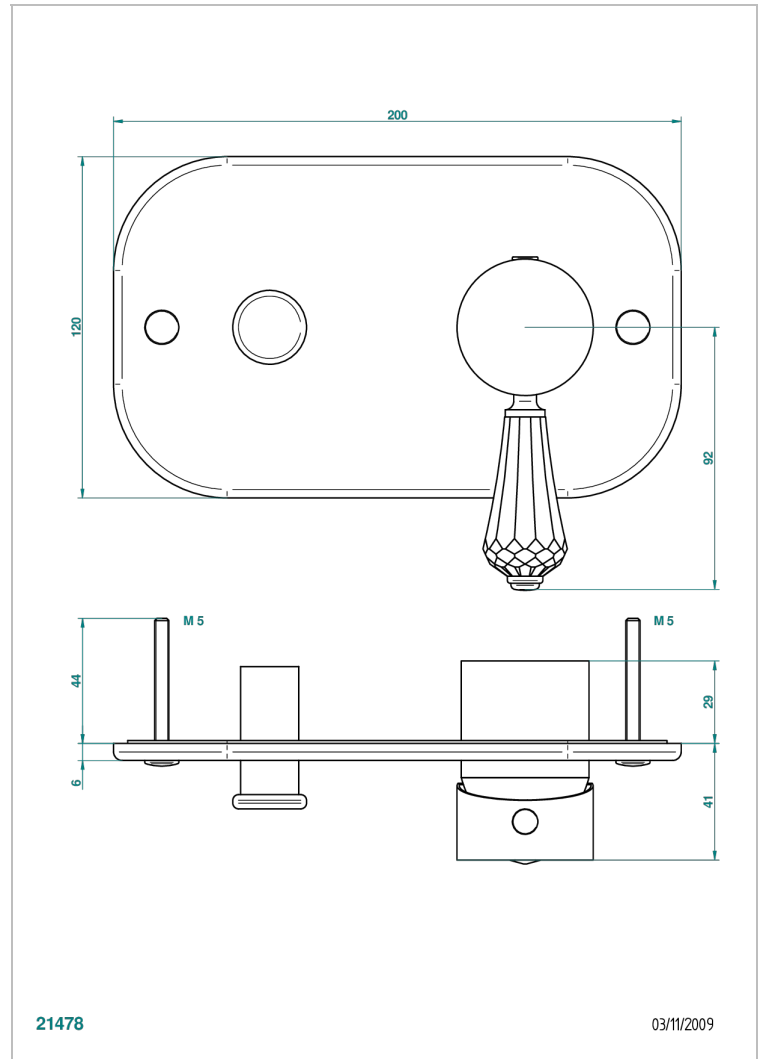

# ART DECO CRISTAL

A56-6550B

Garniture pour mitigeur de douche mural à inversion ref.6550

THG<sup>®</sup>  
PARIS

## CARACTÉRISTIQUES

- Garniture pour mitigeur de douche mural à inversion 2 sorties 1/2"  
Réf. 6550A
- Plaque en laiton massif