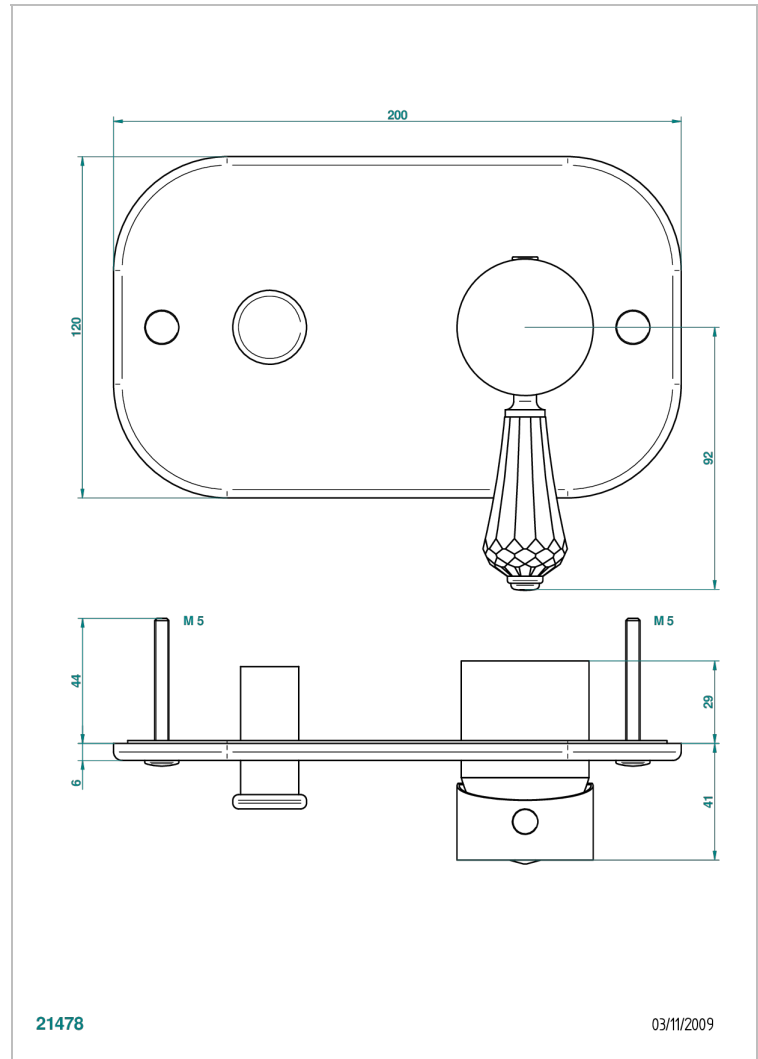

ART DECO CRYSTAL

A56-6550B

Parte externa para monomando de ducha mural

THG[®]
PARIS

CARACTERÍSTICAS

- Art Déco Crystal
- Parte externa para monomando de ducha mural

ACABADOS DISPONIBLES

Bronce claro - D01
Cerámica negra mate - D30
Cobre viejo mate - H07
Cromo - A02
Cromo / dorado - G02
Cromo mate - C02