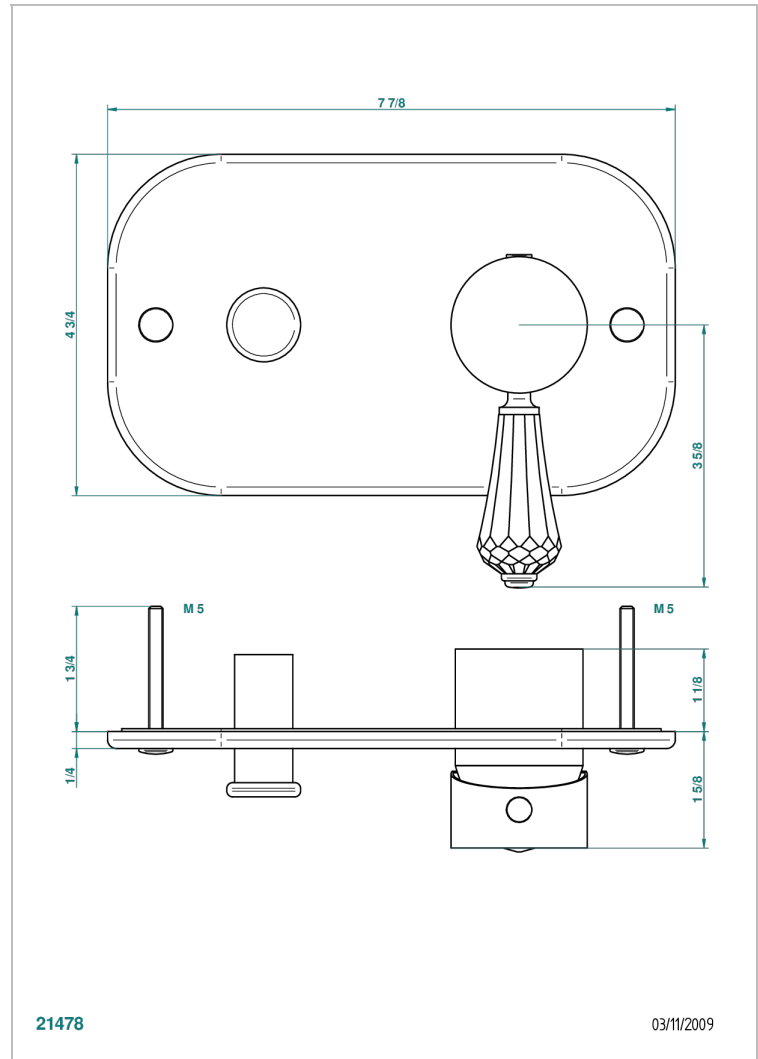

ART DECO CRISTAL

A56-6550B

Garniture pour mitigeur de douche mural à inversion ref.6550

THG[®]
PARIS

CARACTÉRISTIQUES

- Garniture pour mitigeur de douche mural à inversion 2 sorties 1/2"
Réf. 6550A
- Plaque en laiton massif