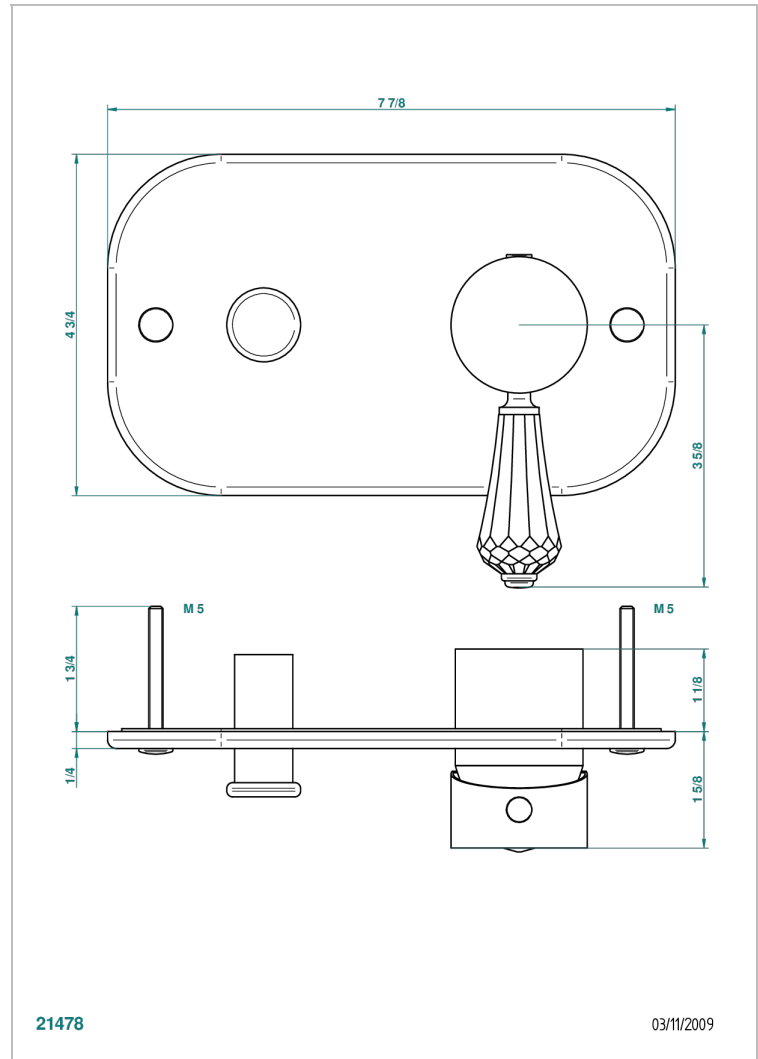

ART DECO CRYSTAL

A56-6550B

Parte externa para monomando de ducha mural

THG[®]
PARIS

CARACTERÍSTICAS

- Art Déco Crystal
- Parte externa para monomando de ducha mural

ACABADOS DISPONIBLES

Bronce claro - D01
Cerámica negra mate - D30
Cobre viejo mate - H07
Cromo - A02
Cromo / dorado - G02
Cromo mate - C02