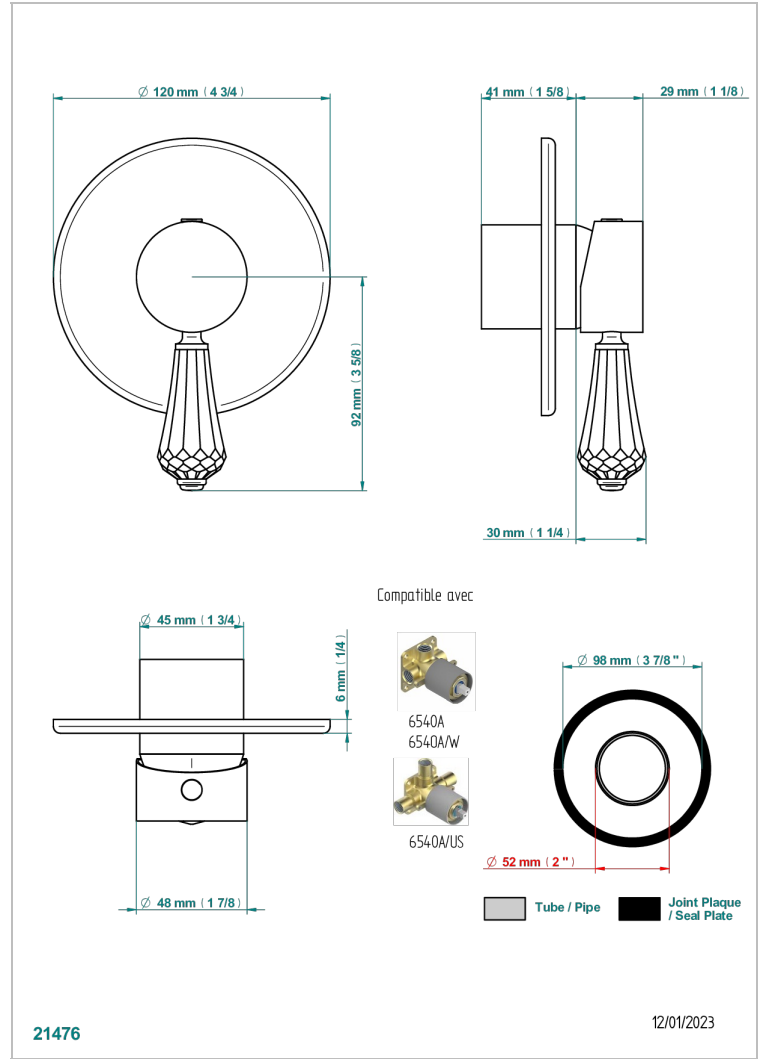

ART DECO CRISTAL

A56-6540B

Garniture pour mitigeur de douche mural à encastrer

THG[®]
PARIS

CARACTÉRISTIQUES

- Art Déco Cristal
- Garniture pour mitigeur de douche mural à encastrer

PRODUITS ASSOCIÉS

- Ref. G00-6540A/US Partie à encastrer pour mitigeur de douche ref.6540 - standard américain