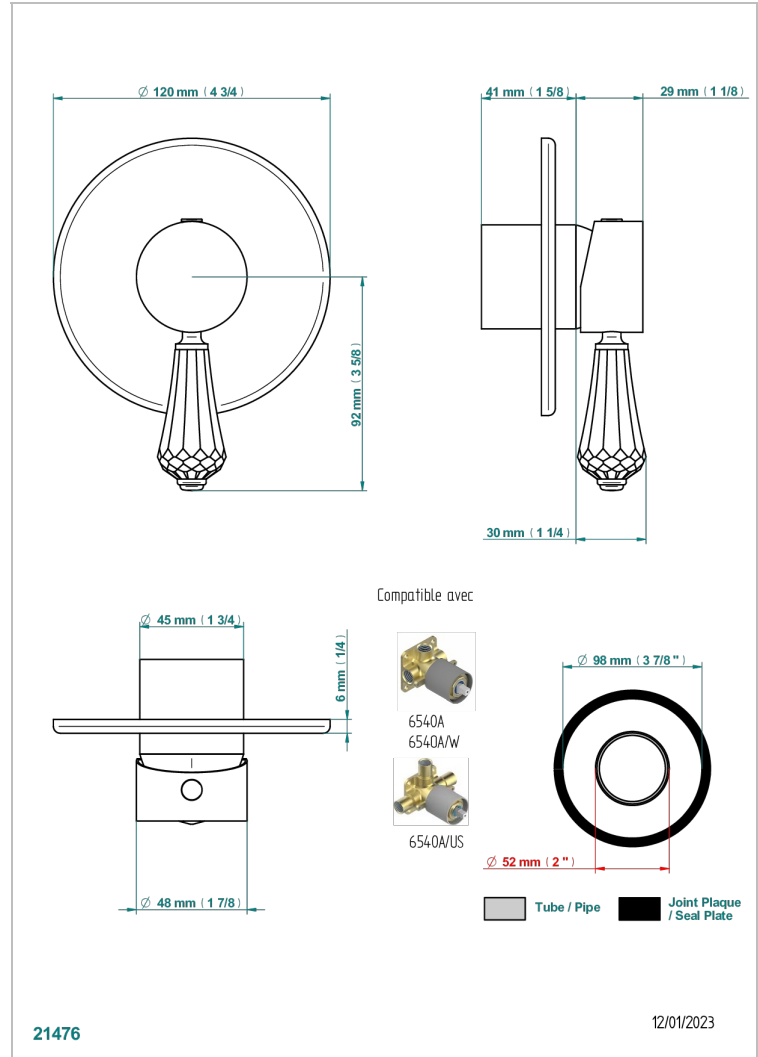

ART DECO CRYSTAL

A56-6540B

Trim only for wall shower mixer

THG[®]
PARIS

21476

12/01/2023

CARACTERÍSTICAS

- Art Déco Crystal
- Trim only for wall shower mixer

PRODUCTOS RELACIONADOS

- Ref. G00-6540A/US Partie à encastrer pour mitigeur de douche ref.6540 - standard américain

ACABADOS DISPONIBLES

Bronce claro - D01
Cerámica negra mate - D30
Cobre viejo mate - H07
Cromo - A02
Cromo / dorado - G02
Cromo mate - C02