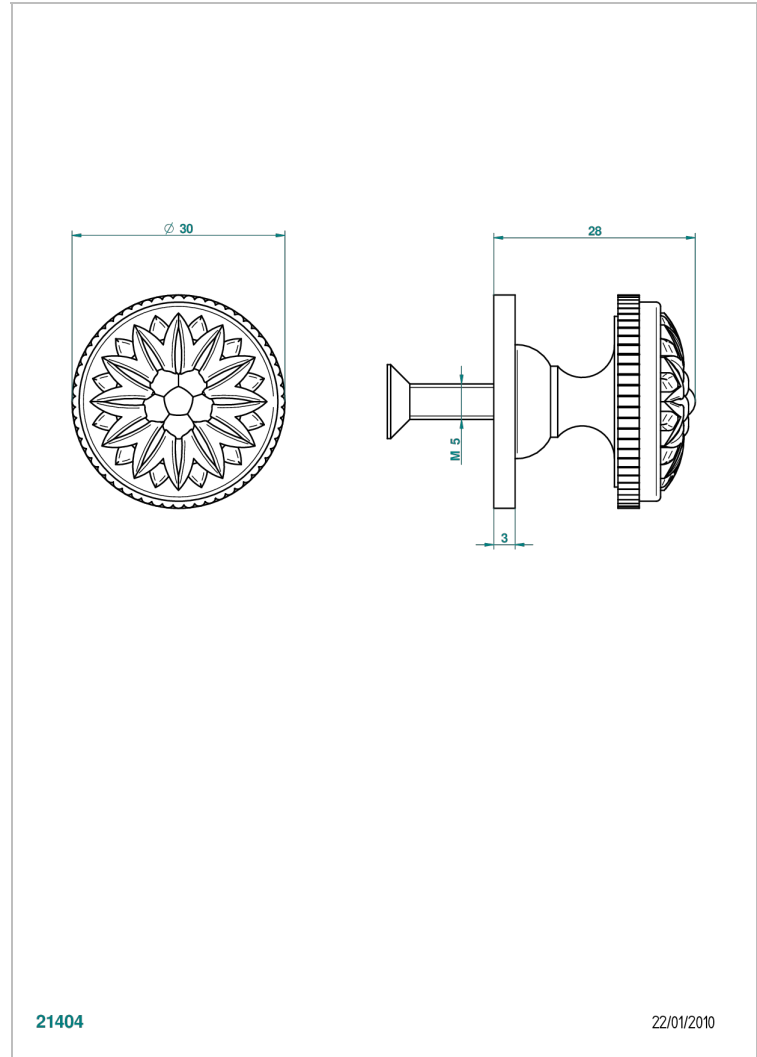

MONTE CARLO - PORCELANA DORADO

U8B-26BP

Tirador medio modelo

THG[®]
PARIS

CARACTERÍSTICAS

- Monte Carlo - porcelana dorado
- Tirador medio modelo

ACABADOS DISPONIBLES

Bronce claro - D01
Cerámica negra mate - D30
Cobre viejo mate - H07
Cromo - A02
Cromo / dorado - G02
Cromo mate - C02

Dorado - F01
Dorado mate - F07
Dorado pálido - F30
Dorado pálido mate (sin barniz) - F31
Níquel - B01
Níquel mate - C01

Níquel viejo - H28