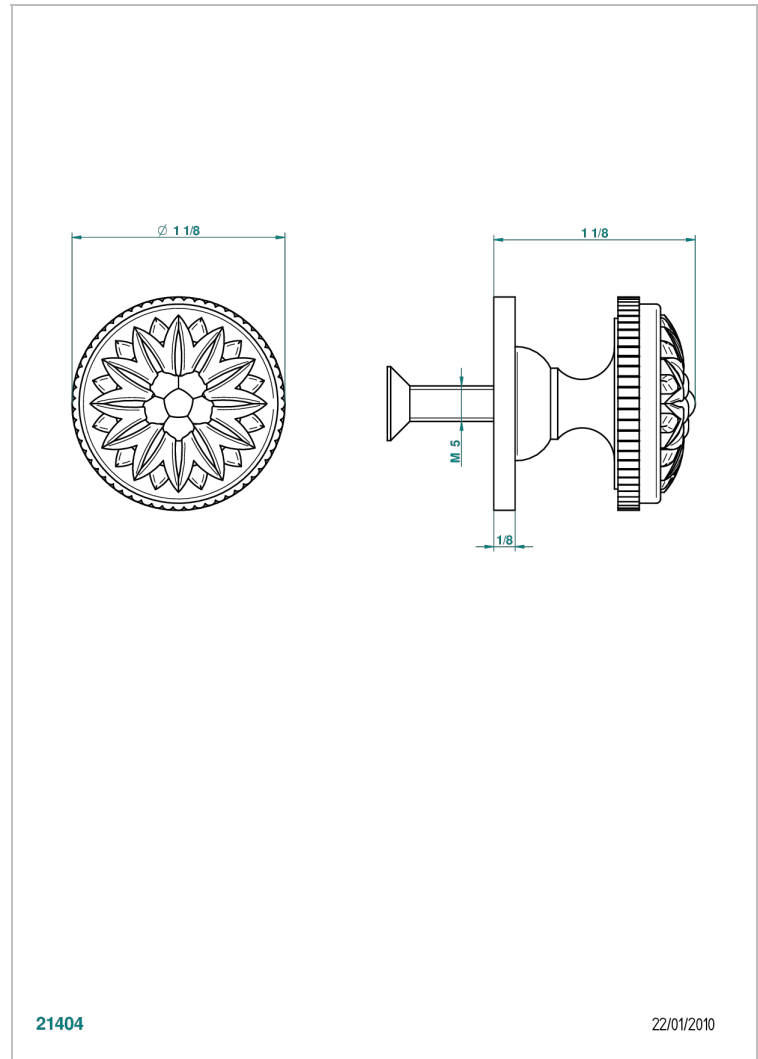

MONTE CARLO - PORCELANA DORADO

U8B-26BP

Tirador medio modelo

THG[®]
PARIS

CARACTERÍSTICAS

- Monte Carlo - porcelana dorado
- Tirador medio modelo

ACABADOS DISPONIBLES

Bronce claro - D01
Cerámica negra mate - D30
Cobre viejo mate - H07
Cromo - A02
Cromo / dorado - G02
Cromo mate - C02

Dorado - F01
Dorado mate - F07
Dorado pálido - F30
Dorado pálido mate (sin barniz) - F31
Níquel - B01
Níquel mate - C01

Níquel viejo - H28