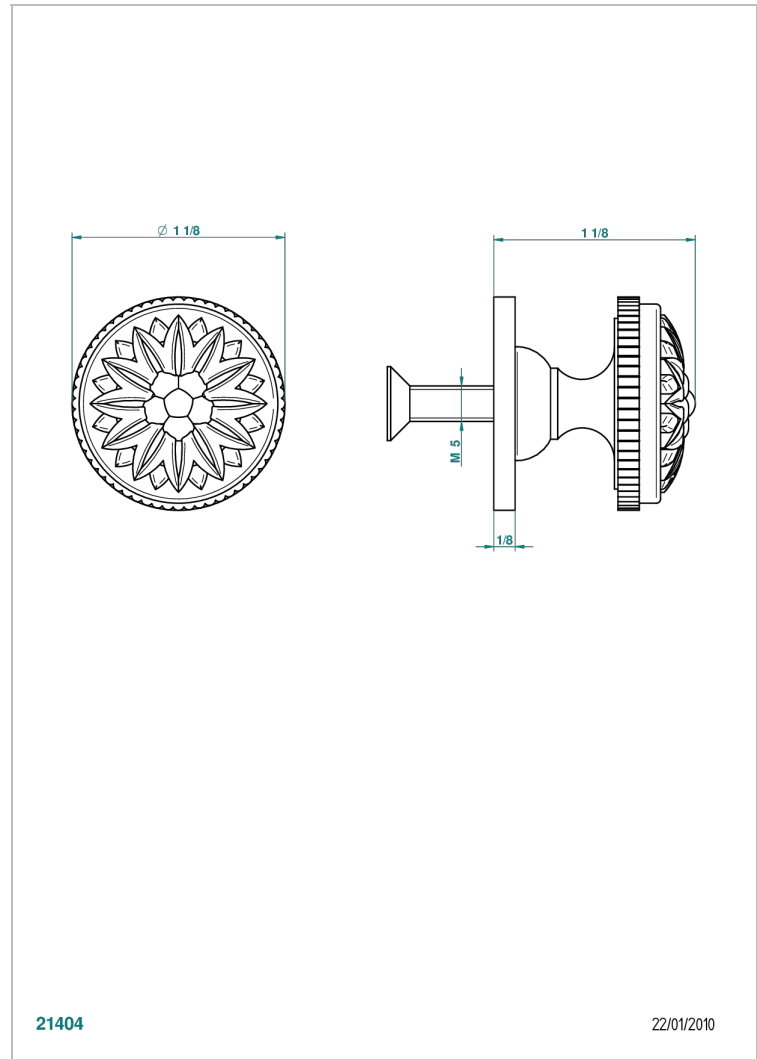

MONTE CARLO - PORCELANA DORADO

U8B-26BP

Tirador medio modelo

THG[®]
PARIS

CARACTERÍSTICAS

- Monte Carlo - porcelana dorado
- Tirador medio modelo

ACABADOS DISPONIBLES

Bronce claro - D01
Cerámica negra mate - D30
Cobre viejo mate - H07
Cromo - A02
Cromo / dorado - G02
Cromo mate - C02

Dorado - F01
Dorado mate - F07
Dorado pálido - F30
Dorado pálido mate (sin barniz) - F31
Níquel - B01
Níquel mate - C01

Níquel viejo - H28