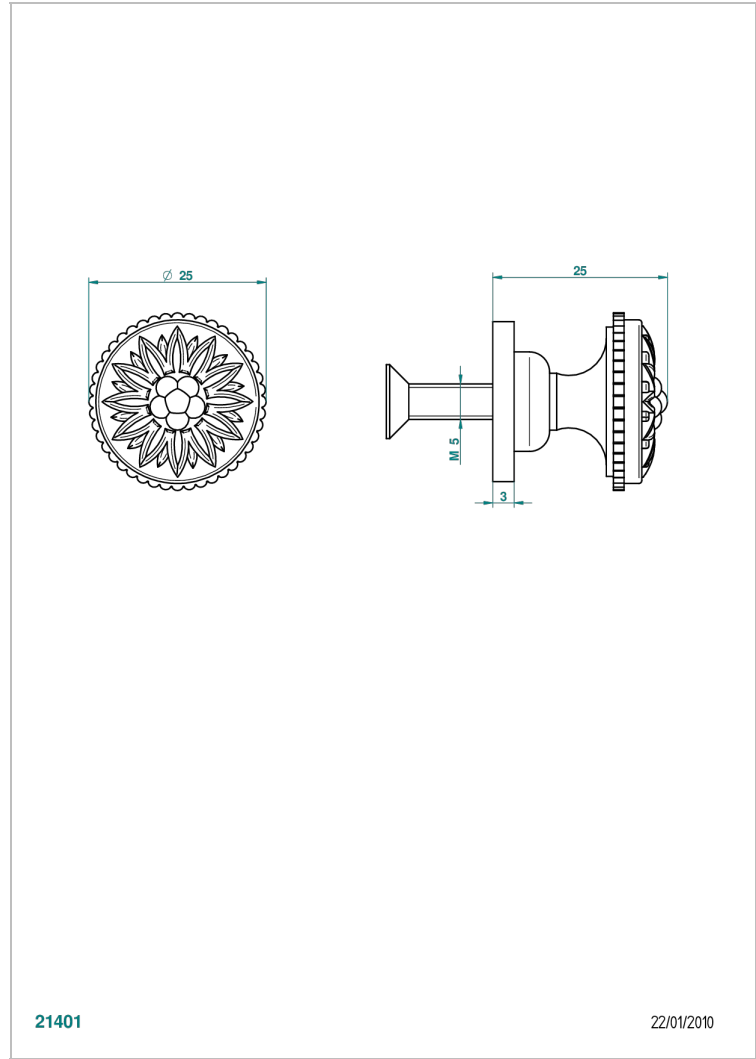

MONTE CARLO - PORCELANA DE ORO BLANCO

U8C-26BT

Tirador modelo pequeño

THG[®]
PARIS

CARACTERÍSTICAS

- Monte Carlo - porcelana de oro blanco
- Tirador modelo pequeño

ACABADOS DISPONIBLES

Bronce claro - D01
Cerámica negra mate - D30
Cobre viejo mate - H07
Cromo - A02
Cromo / dorado - G02
Cromo mate - C02

Dorado - F01
Dorado mate - F07
Dorado pálido - F30
Dorado pálido mate (sin barniz) - F31
Níquel - B01
Níquel mate - C01

Níquel viejo - H28