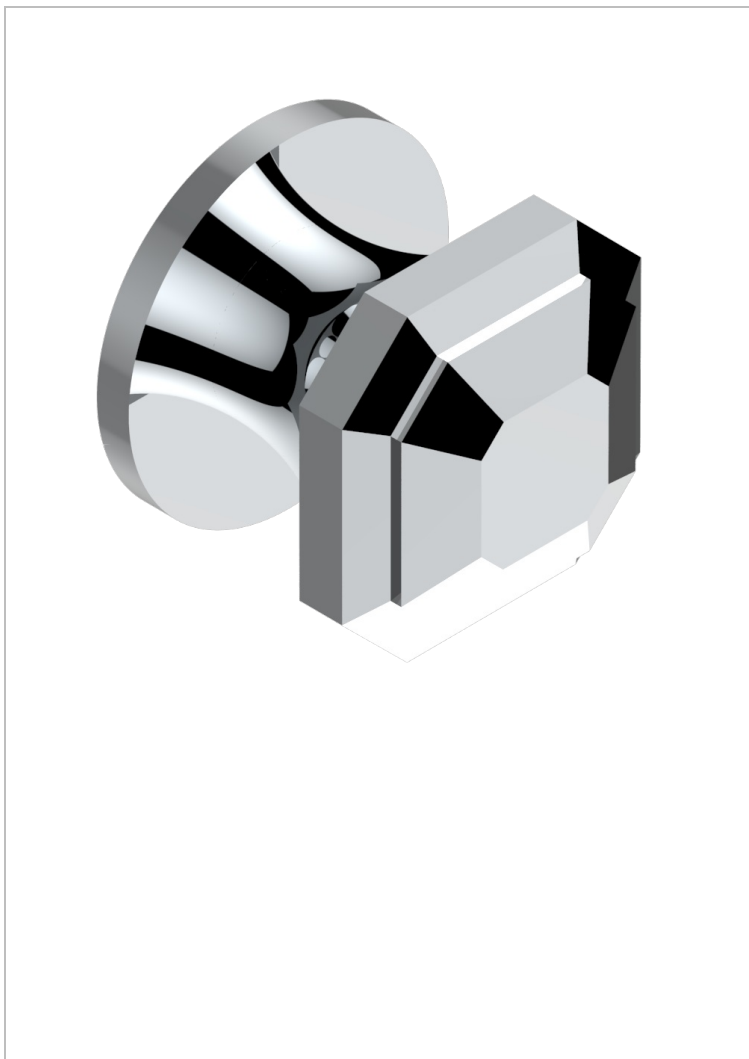

ART DECO CRYSTAL

A56-26BP

Tirador medio modelo

THG[®]
PARIS

21372

11/03/2009

CARACTERÍSTICAS

- Art Déco Crystal
- Tirador medio modelo

ACABADOS DISPONIBLES

Bronce claro - D01
Cerámica negra mate - D30
Cobre viejo mate - H07
Cromo - A02
Cromo / dorado - G02
Cromo mate - C02

Dorado - F01
Dorado mate - F07
Dorado pálido - F30
Dorado pálido mate (sin barniz) - F31
Natural smoked Brass - A13
Níquel - B01

Níquel mate - C01
Níquel viejo - H28
Pvd blush - H62
Pvd blush mate - H60
Pvd color latón - H49
Pvd color latón mate - H50

Pvd color níquel - H55
Pvd color níquel mate - H56
Pvd color oro - H52
Pvd color oro mate - H53
Pvd grafito - H64
Pvd grafito mate - H65