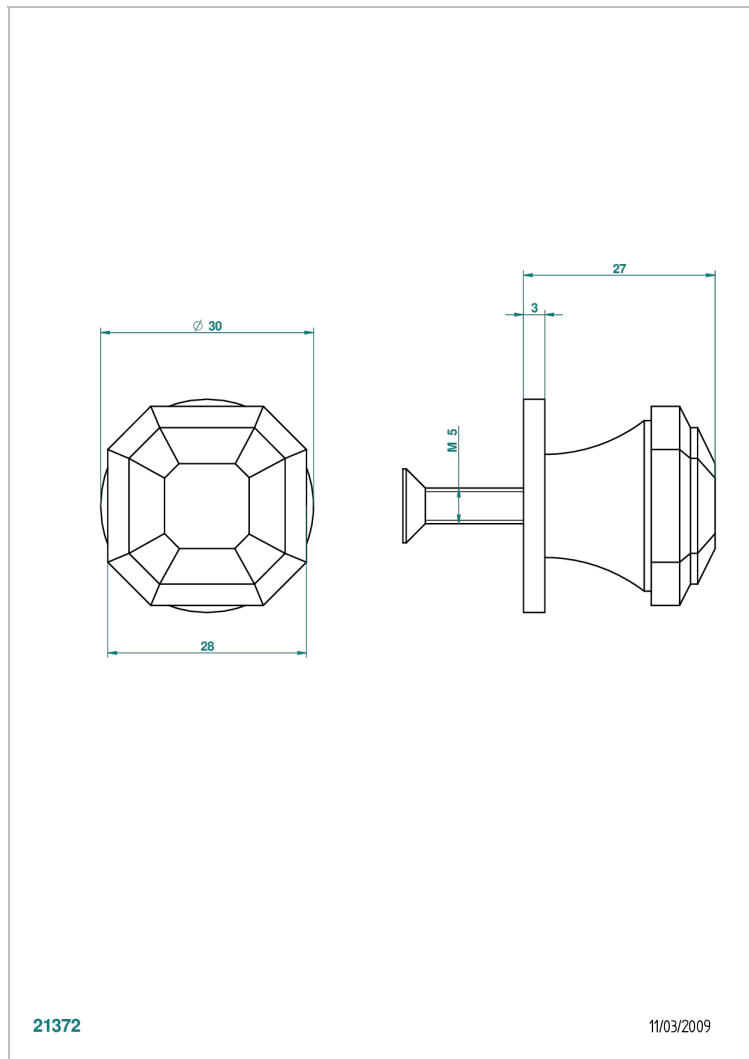

ART DECO CRYSTAL

A56-26BP

Tirador medio modelo

THG[®]
PARIS

21372

11/03/2009

CARACTERÍSTICAS

- Art Déco Crystal
- Tirador medio modelo