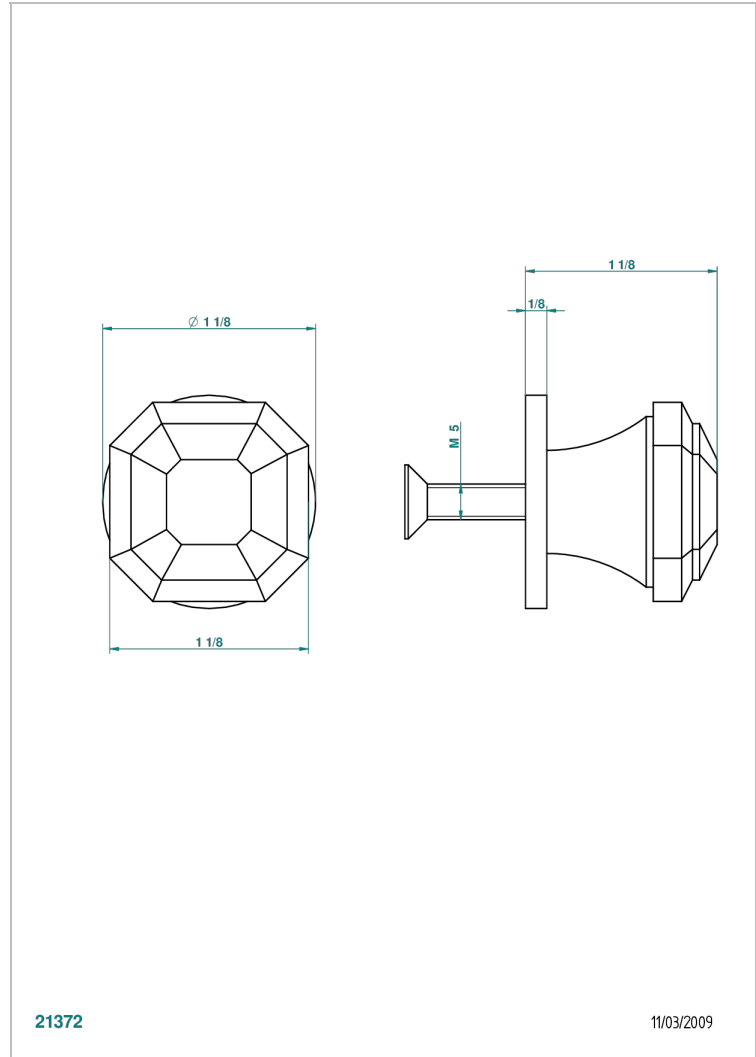

ART DECO CRYSTAL

A56-26BP

Tirador medio modelo

THG[®]
PARIS

CARACTERÍSTICAS

- Art Déco Crystal
- Tirador medio modelo

ACABADOS DISPONIBLES

Bronce claro - D01
Cerámica negra mate - D30
Cobre viejo mate - H07
Cromo - A02
Cromo / dorado - G02
Cromo mate - C02