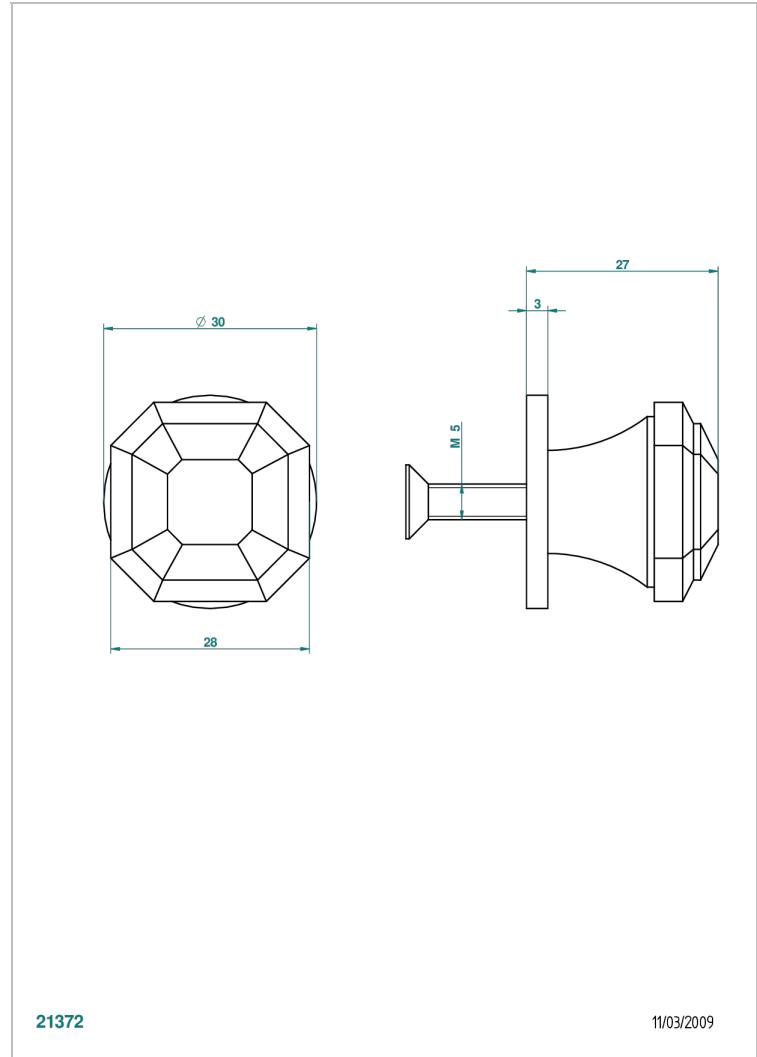

# ART DECO CRYSTAL

A56-26BP

Medium size knob

THG<sup>®</sup>  
PARIS

## CHARACTERISTIC

- Art Déco Crystal
- Medium size knob