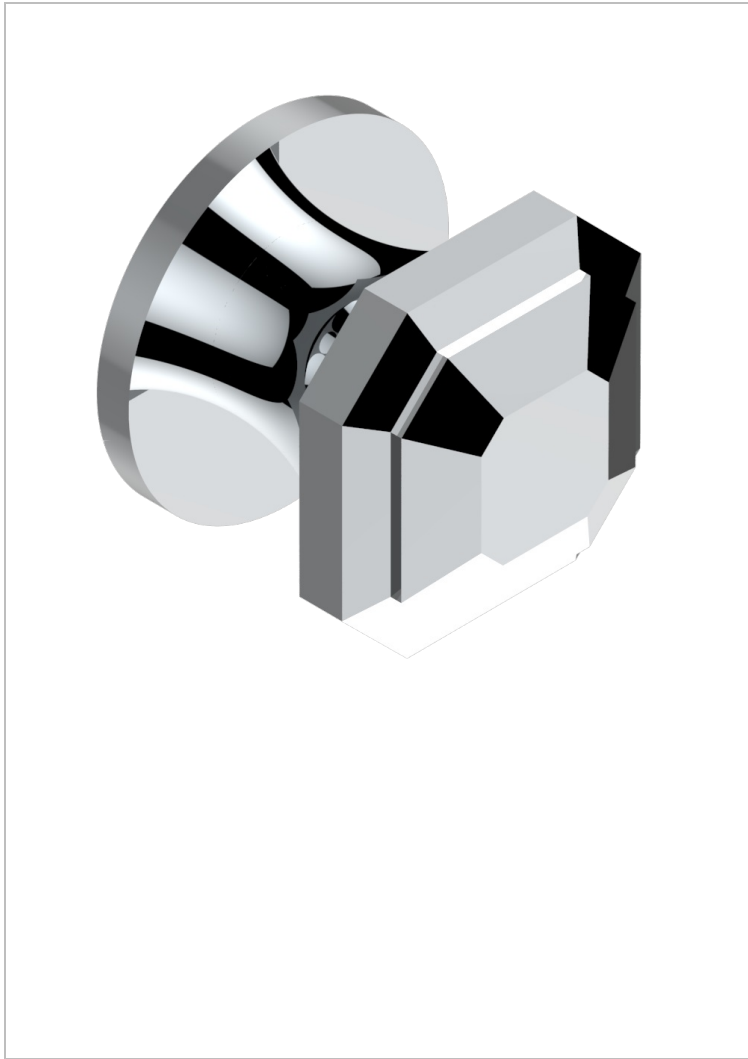

ART DECO CRYSTAL

A56-26BP

Tirador medio modelo

THG[®]
PARIS

CARACTERÍSTICAS

- Art Déco Crystal
- Tirador medio modelo

ACABADOS DISPONIBLES

Bronce claro - D01
Cerámica negra mate - D30
Cobre viejo mate - H07
Cromo - A02
Cromo / dorado - G02
Cromo mate - C02

Dorado - F01
Dorado mate - F07
Dorado pálido - F30
Dorado pálido mate (sin barniz) - F31
Natural smoked Brass - A13
Níquel - B01

Níquel mate - C01
Níquel viejo - H28
Pvd blush - H62
Pvd blush mate - H60
Pvd color latón - H49
Pvd color latón mate - H50