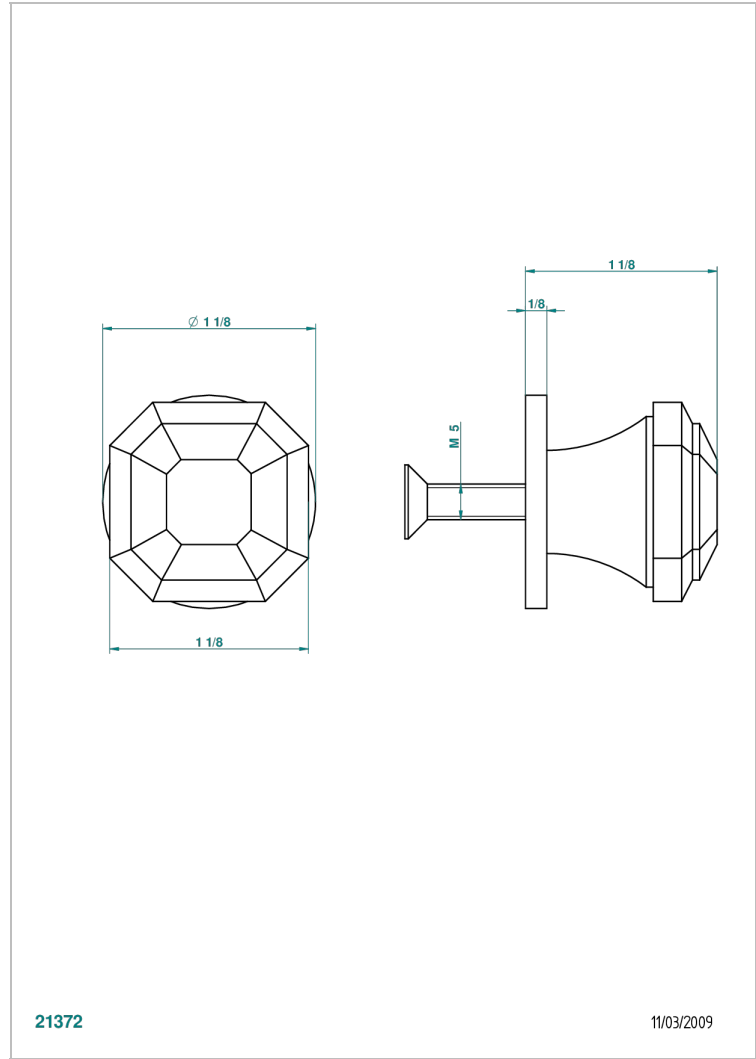

ART DECO CRYSTAL

A56-26BP

Tirador medio modelo

THG[®]
PARIS

CARACTERÍSTICAS

- Art Déco Crystal
- Tirador medio modelo

ACABADOS DISPONIBLES

Bronce claro - D01
Cerámica negra mate - D30
Cobre viejo mate - H07
Cromo - A02
Cromo / dorado - G02
Cromo mate - C02