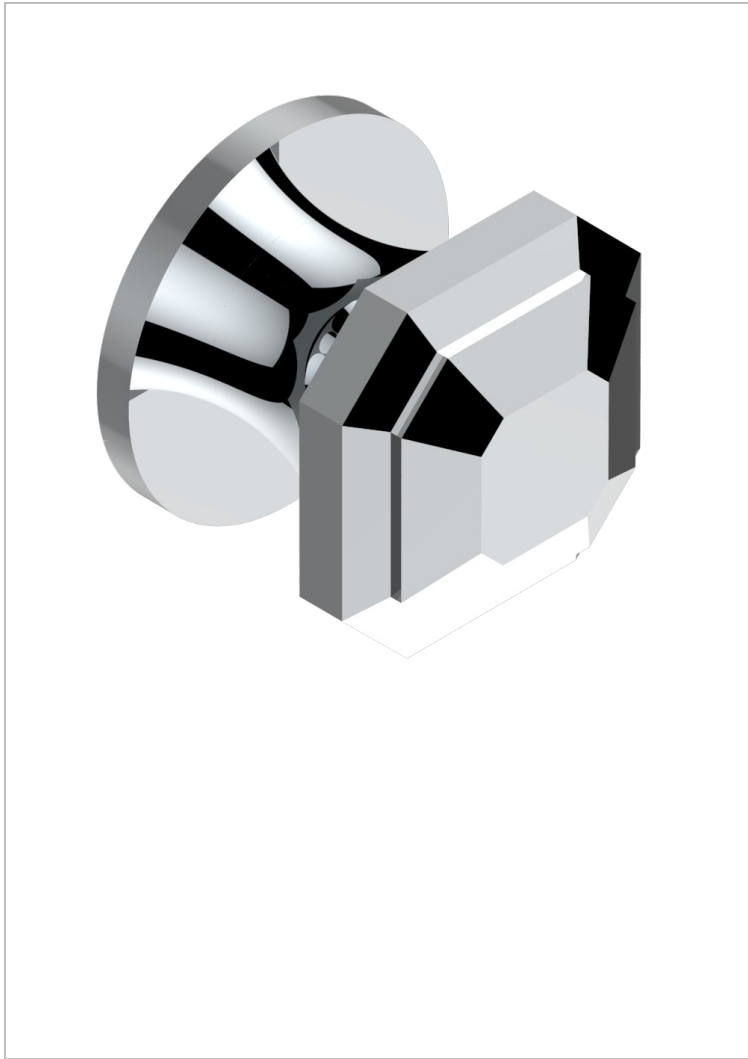

# ART DECO CRISTAL

A56-26BP

Ручка среднего размера

THG<sup>®</sup>  
PARIS

21372

11/03/2009

## ХАРАКТЕРИСТИКИ

- Art Déco cristal
- Ручка среднего размера