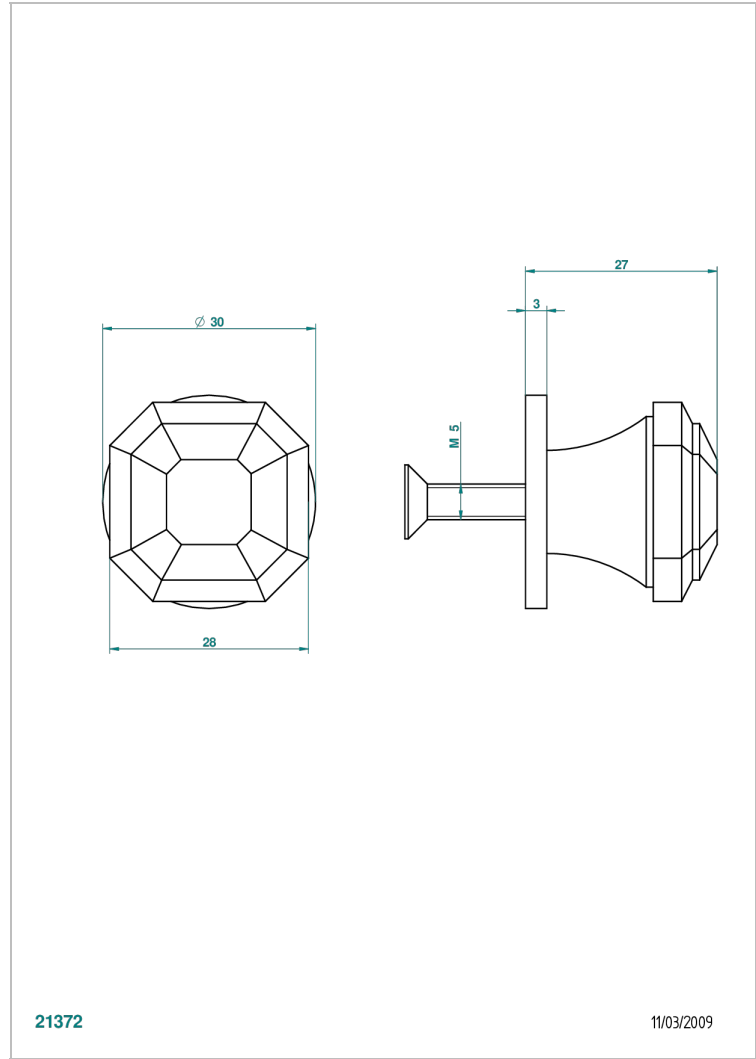

# ART DECO CRISTAL

A56-26BP

Ручка среднего размера

THG<sup>®</sup>  
PARIS

21372

11/03/2009

## ХАРАКТЕРИСТИКИ

- Art Déco cristal
- Ручка среднего размера