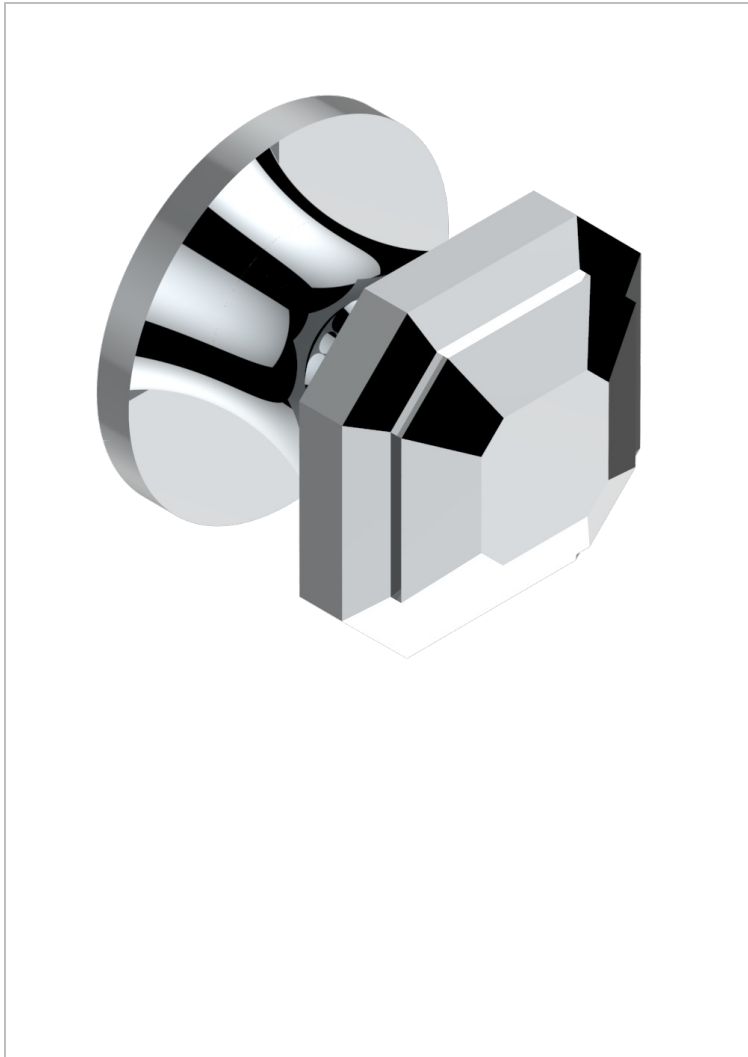

ART DECO CRYSTAL

A56-26BP

Tirador medio modelo

THG[®]
PARIS

CARACTERÍSTICAS

- Art Déco Crystal
- Tirador medio modelo

ACABADOS DISPONIBLES

Bronce claro - D01
Cerámica negra mate - D30
Cobre viejo mate - H07
Cromo - A02
Cromo / dorado - G02
Cromo mate - C02

Dorado - F01
Dorado mate - F07
Dorado pálido - F30
Dorado pálido mate (sin barniz) - F31
Natural smoked Brass - A13
Níquel - B01

Níquel mate - C01
Níquel viejo - H28
Pvd blush - H62
Pvd blush mate - H60
Pvd color latón - H49
Pvd color latón mate - H50