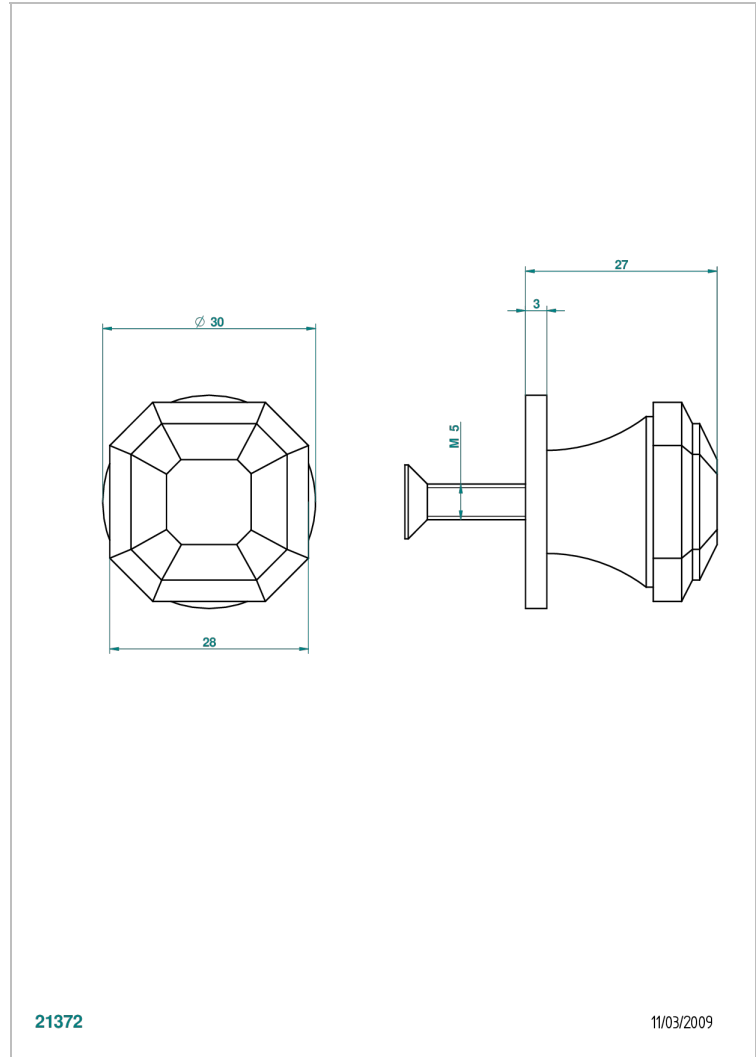

ART DECO CRYSTAL

A56-26BP

Tirador medio modelo

THG[®]
PARIS

CARACTERÍSTICAS

- Art Déco Crystal
- Tirador medio modelo

ACABADOS DISPONIBLES

Bronce claro - D01
Cerámica negra mate - D30
Cobre viejo mate - H07
Cromo - A02
Cromo / dorado - G02
Cromo mate - C02