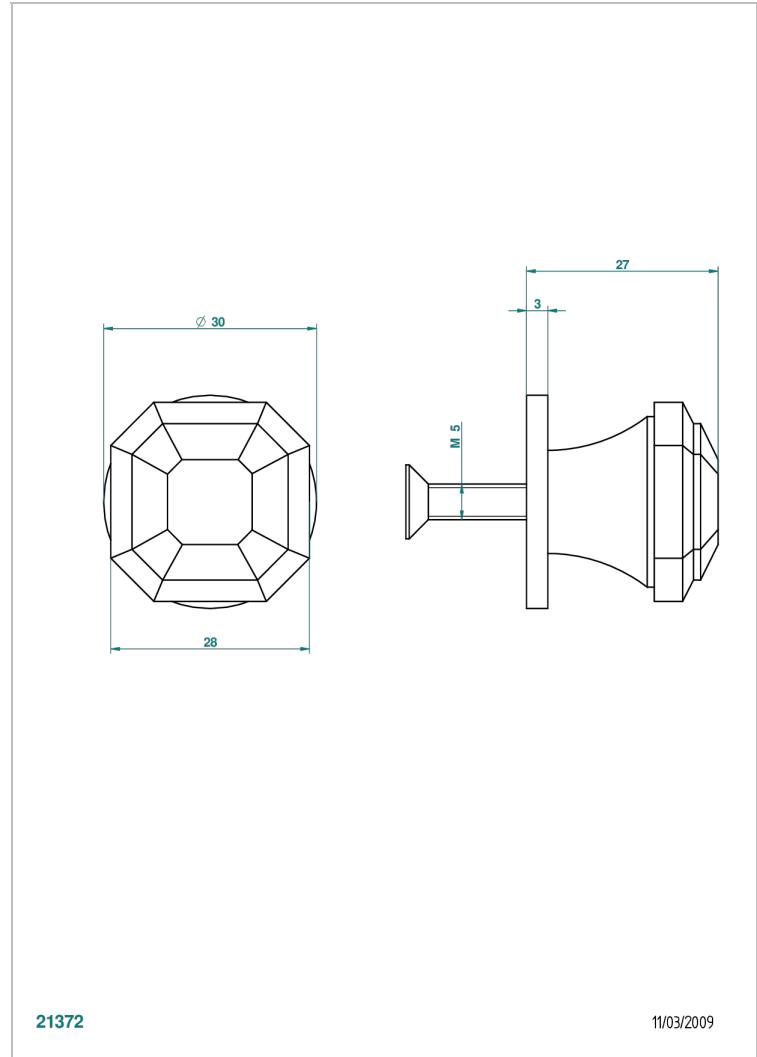

ART DECO, KRISTALL

A56-26BP

Mittelgroßer Knopf

THG[®]
PARIS

EIGENSCHAFTEN

- Art Déco, Kristall
- Mittelgroßer Knopf

VERFÜGBARE OBERFLÄCHEN

Altnickel - H28
Blassgold - F30
Blassgold matt unlackiert - F31
Bronze hell - D01
Chrom - A02
Chrom / gold - G02