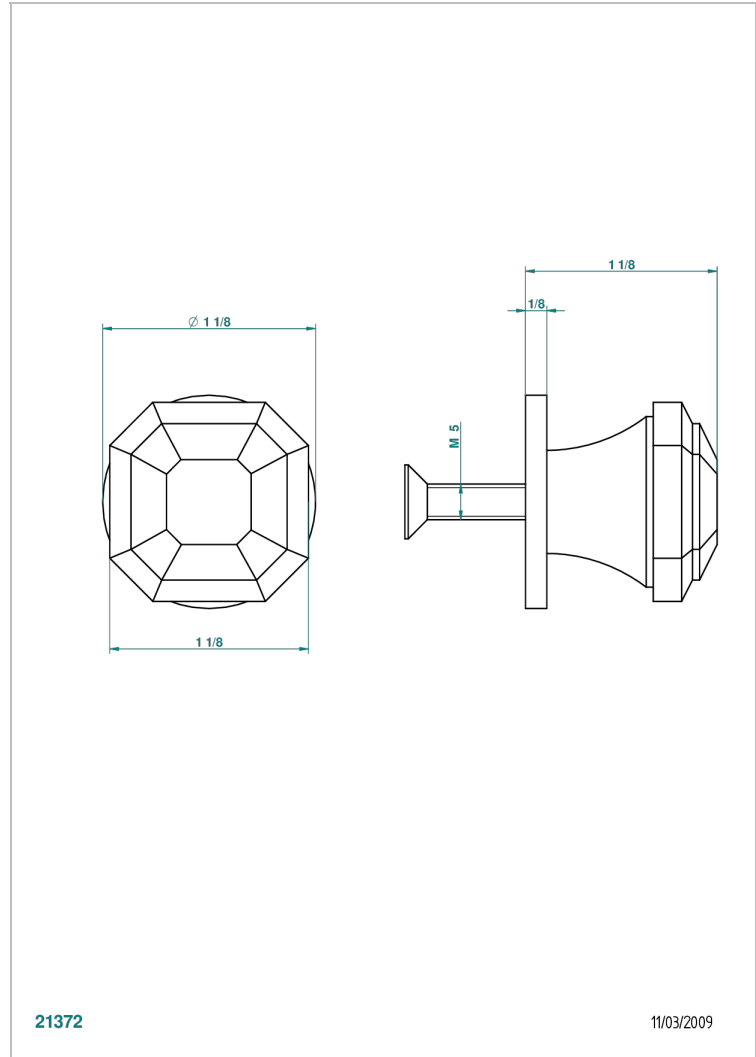

ART DECO CRISTAL

A56-26BP

Ручка среднего размера

THG[®]
PARIS

21372

11/03/2009

ХАРАКТЕРИСТИКИ

- Art Déco cristal
- Ручка среднего размера