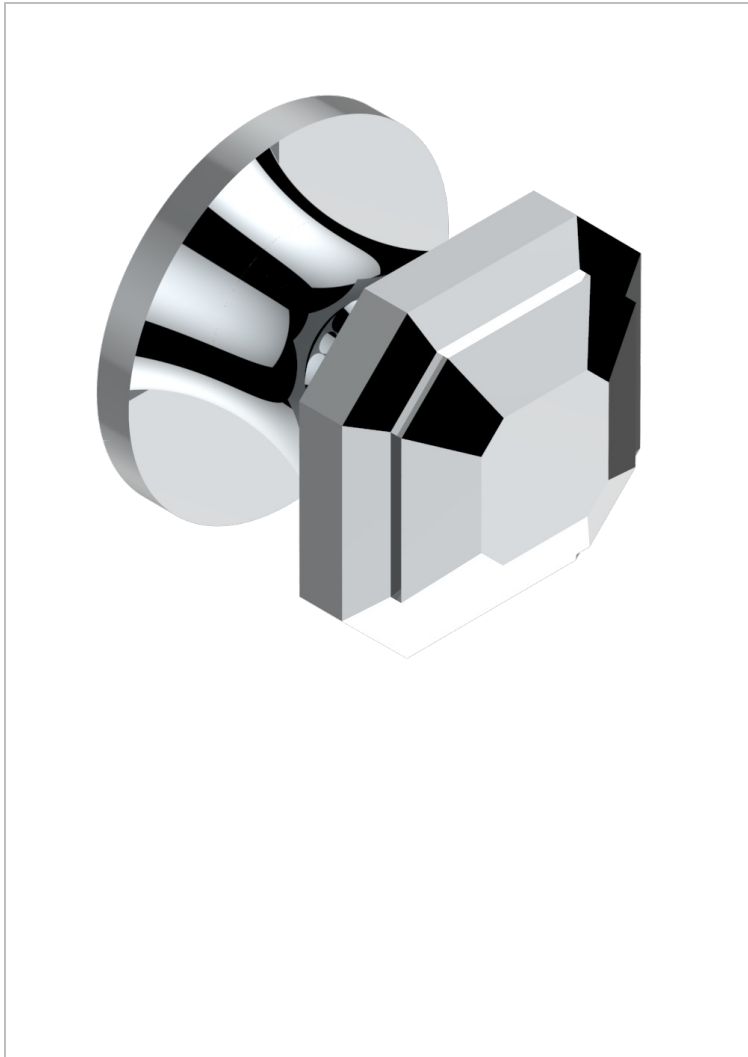

ART DECO CRISTAL

A56-26BP

Ручка среднего размера

THG[®]
PARIS

21372

11/03/2009

ХАРАКТЕРИСТИКИ

- Art Déco cristal
- Ручка среднего размера

ДОСТУПНЫЕ ВАРИАНТЫ ПОКРЫТИЙ

Black ceram - D30
Blush PVD - H62
Graphite PVD - H64
Matt Umber PVD - H67
Matt blush PVD - H60
Matt graphite PVD - H65

Natural smoked Brass - A13
Umber PVD - H66
Бронза - D01
Золото - F01
Матовая красная старинная медь - H07
Матовое золото - F07