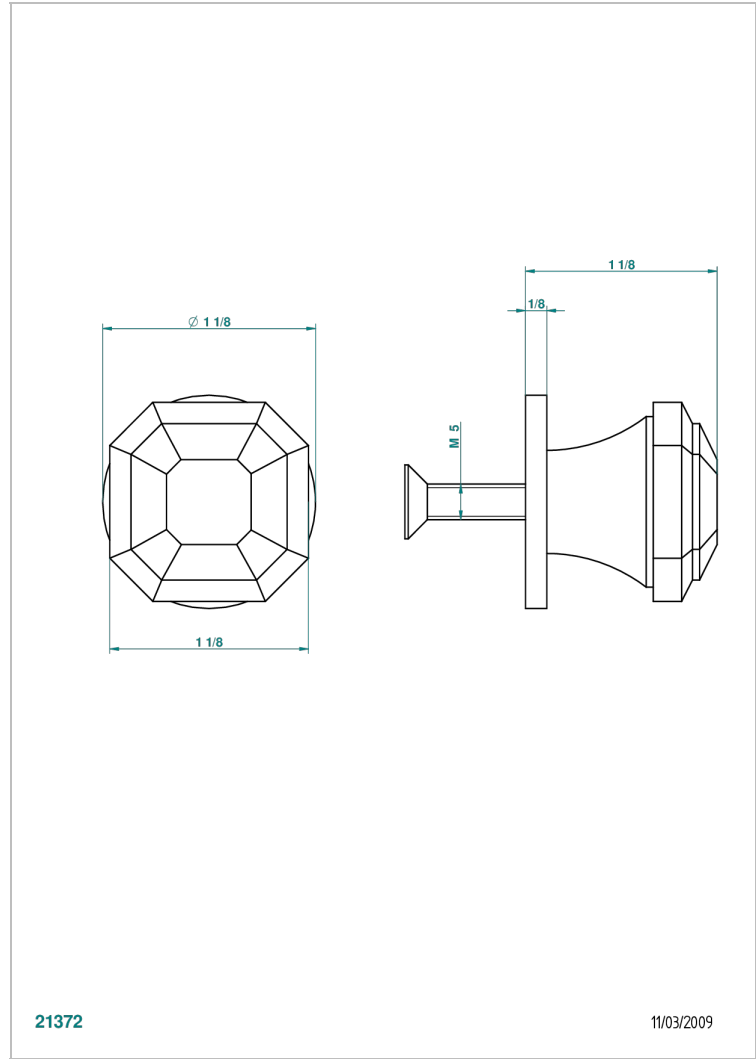

ART DECO CRYSTAL

A56-26BP

Tirador medio modelo

THG[®]
PARIS

21372

11/03/2009

CARACTERÍSTICAS

- Art Déco Crystal
- Tirador medio modelo