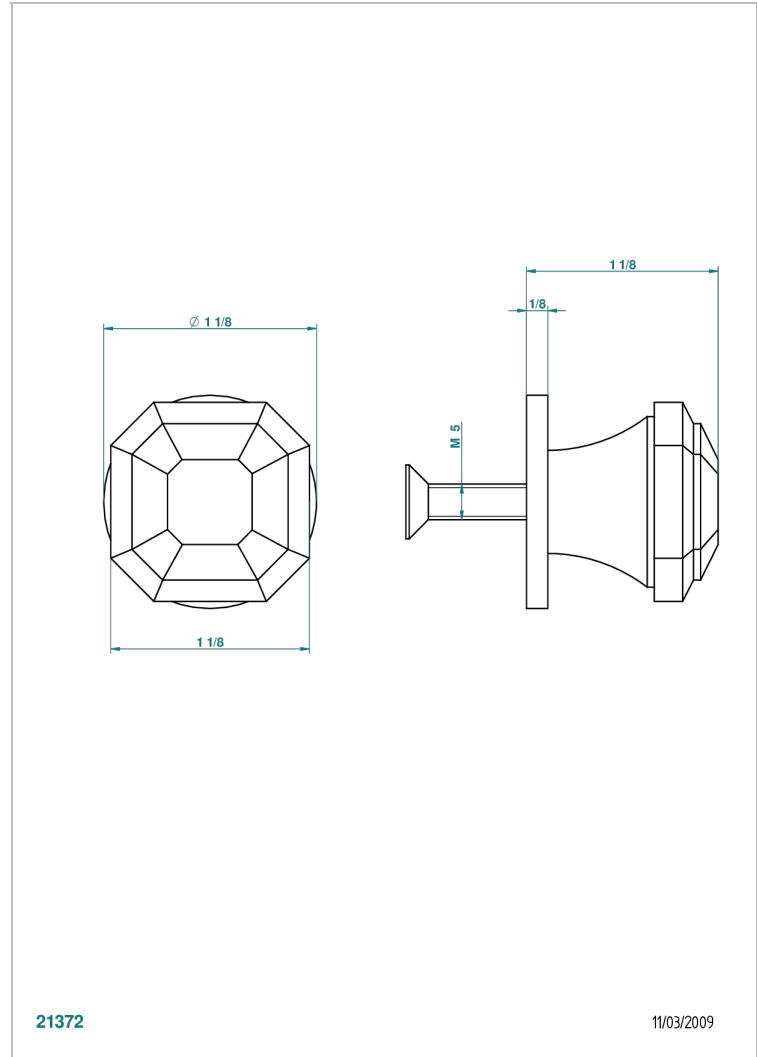

ART DECO, KRISTALL

A56-26BP

Mittelgroßer Knopf

THG[®]
PARIS

EIGENSCHAFTEN

- Art Déco, Kristall
- Mittelgroßer Knopf

VERFÜGBARE OBERFLÄCHEN

Altnickel - H28
Blassgold - F30
Blassgold matt unlackiert - F31
Bronze hell - D01
Chrom - A02
Chrom / gold - G02