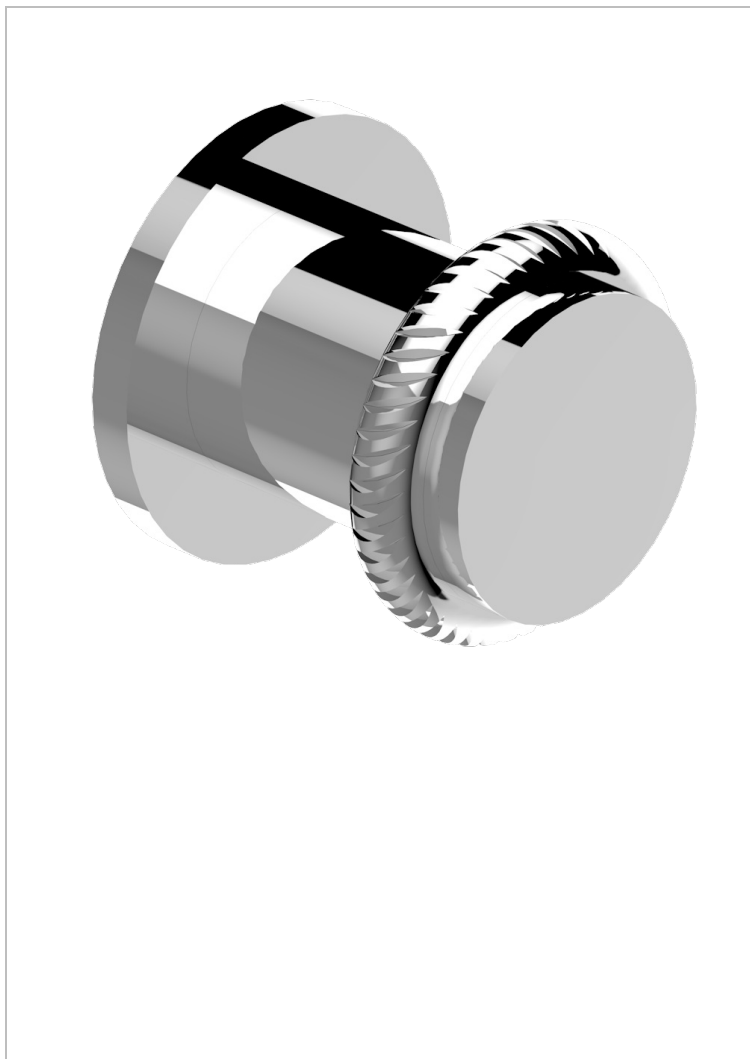

DIPLOMATE ANILLO TRENZADO

U4C-26BP

Tirador medio modelo

THG[®]
PARIS

CARACTERÍSTICAS

- Diplomate anillo trenzado
- Tirador medio modelo

ACABADOS DISPONIBLES

Bronce claro - D01
Cerámica negra mate - D30
Cobre viejo mate - H07
Cromo - A02
Cromo / dorado - G02
Cromo mate - C02

Dorado - F01
Dorado mate - F07
Dorado pálido - F30
Dorado pálido mate (sin barniz) - F31
Níquel - B01
Níquel mate - C01

Níquel viejo - H28
Pvd blush - H62
Pvd blush mate - H60
Pvd color latón - H49
Pvd color latón mate - H50
Pvd color níquel - H55