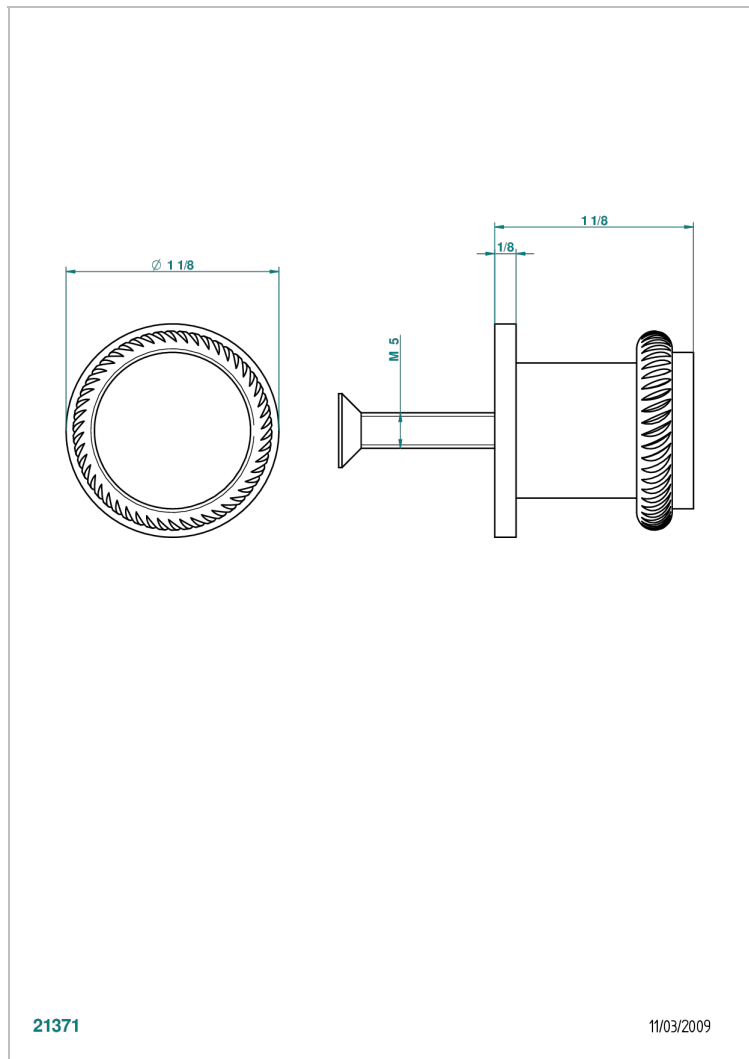

DIPLOMATE ANILLO TRENZADO

U4C-26BP

Tirador medio modelo

THG[®]
PARIS

CARACTERÍSTICAS

- Diplomate anillo trenzado
- Tirador medio modelo

ACABADOS DISPONIBLES

Bronce claro - D01
Cerámica negra mate - D30
Cobre viejo mate - H07
Cromo - A02
Cromo / dorado - G02
Cromo mate - C02

Dorado - F01
Dorado mate - F07
Dorado pálido - F30
Dorado pálido mate (sin barniz) - F31
Níquel - B01
Níquel mate - C01

Níquel viejo - H28
Pvd blush - H62
Pvd blush mate - H60
Pvd color latón - H49
Pvd color latón mate - H50
Pvd color níquel - H55

Pvd color níquel mate - H56
Pvd color oro - H52
Pvd color oro mate - H53
Pvd grafito - H64
Pvd grafito mate - H65
Pvd marrón bronce - F33

Pvd marrón bronce mate - F34
Pvd umber - H66
Pvd umber mate - H67