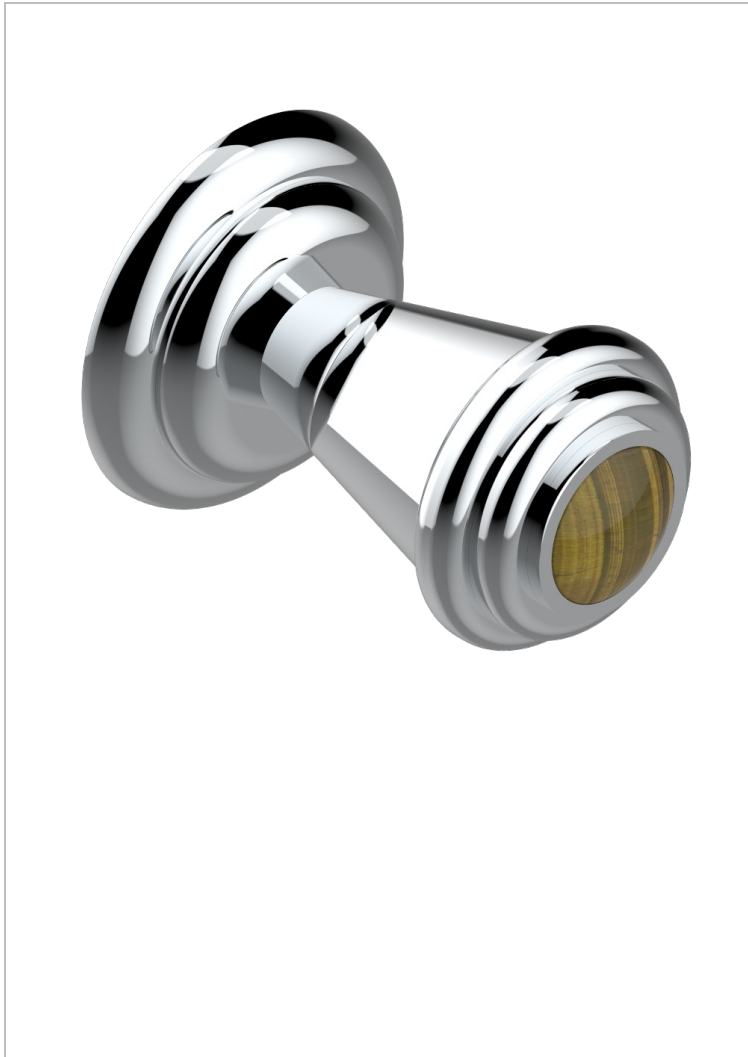

VOGUE TIGER EYE

A8R-26BT

小号按钮

THG[®]
PARIS

特色

- Vogue Tiger Eye
- 小号按钮

可选饰面

Black ceram - D30
Blush PVD - H62
Graphite PVD - H64
Matt Umber PVD - H67
Matt blush PVD - H60
Matt graphite PVD - H65

PVD哑光棕铜 - F34
PVD哑光金 - H53
PVD哑光铜 - H50
PVD哑光镍 - H56
PVD抛光铜 - H49
PVD棕铜 - F33

PVD金色 - H52
PVD镍 - H55
Umber PVD - H66
哑光复古铜 - H07
哑光浅金 - F31
哑光金 - F07

哑光铬 - C02
哑光镍 - C01
复古镍 - H28
抛光金 (24K金) - F01
抛光铬 - A02
抛光铬/抛光金 - G02