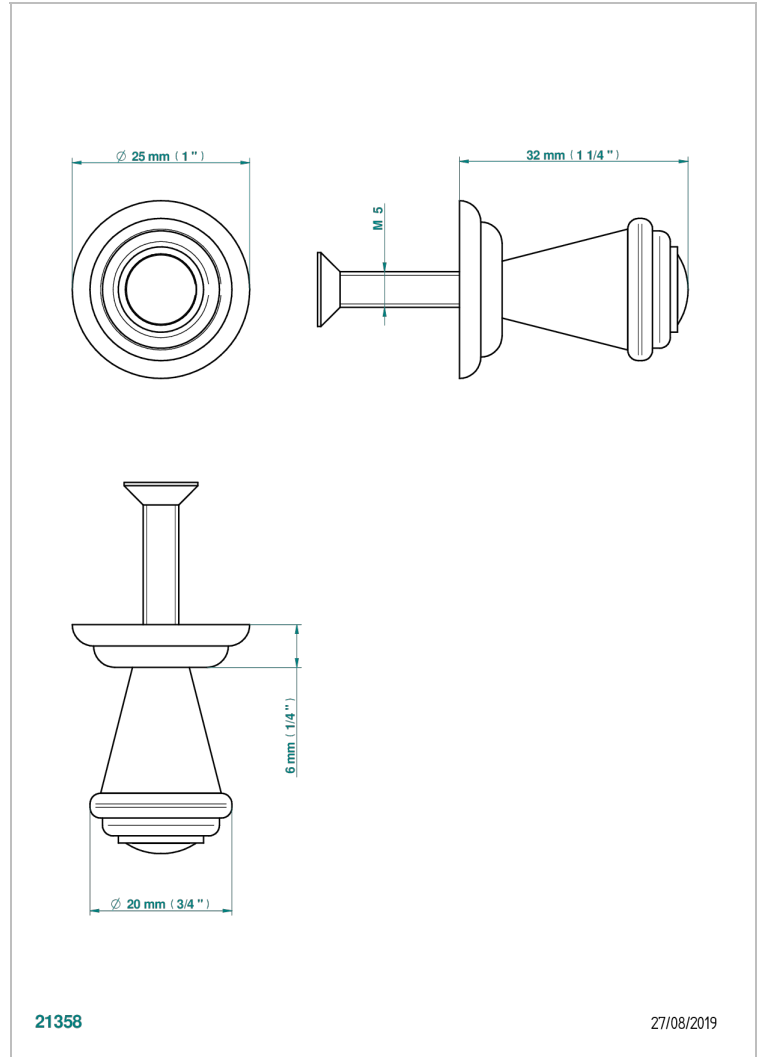

VOGUE TIGER EYE

A8R-26BT

小号按钮

THG[®]
PARIS

特色

- Vogue Tiger Eye
- 小号按钮

可选饰面

Black ceram - D30
Blush PVD - H62
Graphite PVD - H64
Matt Umber PVD - H67
Matt blush PVD - H60
Matt graphite PVD - H65

PVD哑光棕铜 - F34
PVD哑光金 - H53
PVD哑光铜 - H50
PVD哑光镍 - H56
PVD抛光铜 - H49
PVD棕铜 - F33

PVD金色 - H52
PVD镍 - H55
Umber PVD - H66
哑光复古铜 - H07
哑光浅金 - F31
哑光金 - F07

哑光铬 - C02
哑光镍 - C01
复古镍 - H28
抛光金 (24K金) - F01
抛光铬 - A02
抛光铬/抛光金 - G02