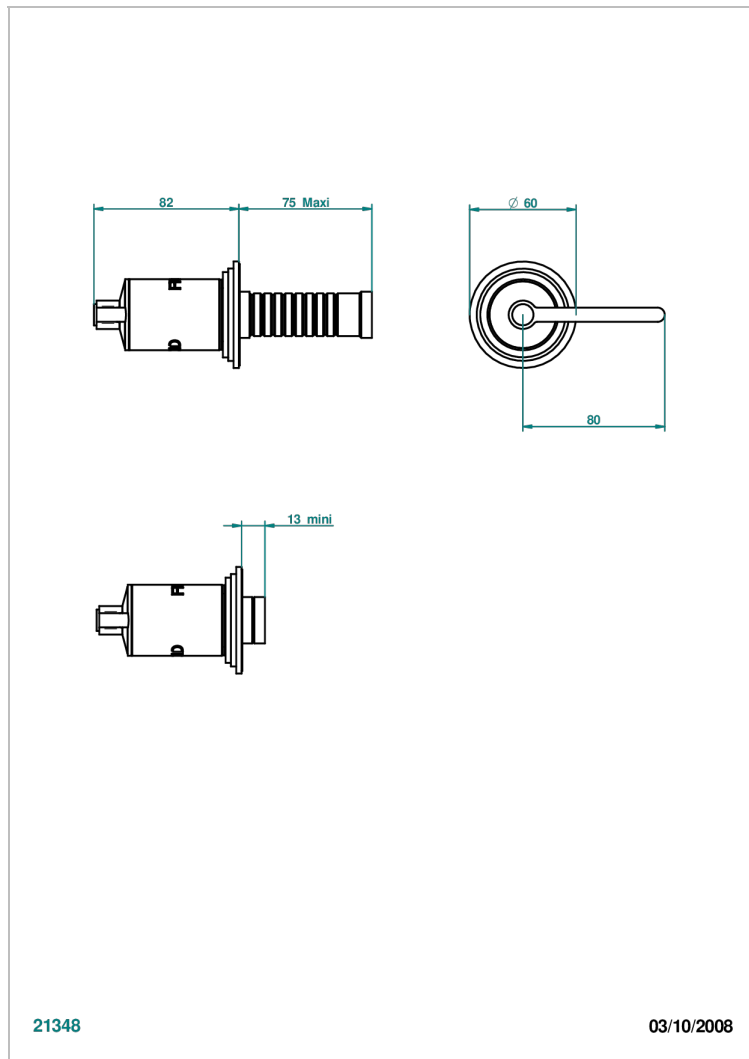

FAUBOURG METAL С РУКОЯТКАМИ

G2U-30B/C

Маховик для встраиваемого в стену вентиля для холодной воды

THG[®]
PARIS

21348

03/10/2008

ХАРАКТЕРИСТИКИ

- Faubourg metal с ручьятками
- Маховик для встраиваемого в стену вентиля для холодной воды

СВЯЗАННЫЕ ТОВАРНЫЕ ПОЗИЦИИ

- Ref. G00-30/CA Корпус вентиля 1/2" встраиваемый в стену для холодной воды
- Ref. G00-32/CA Корпус вентиля 3/4" встраиваемый в стену для холодной воды

ДОСТУПНЫЕ ВАРИАНТЫ ПОКРЫТИЙ