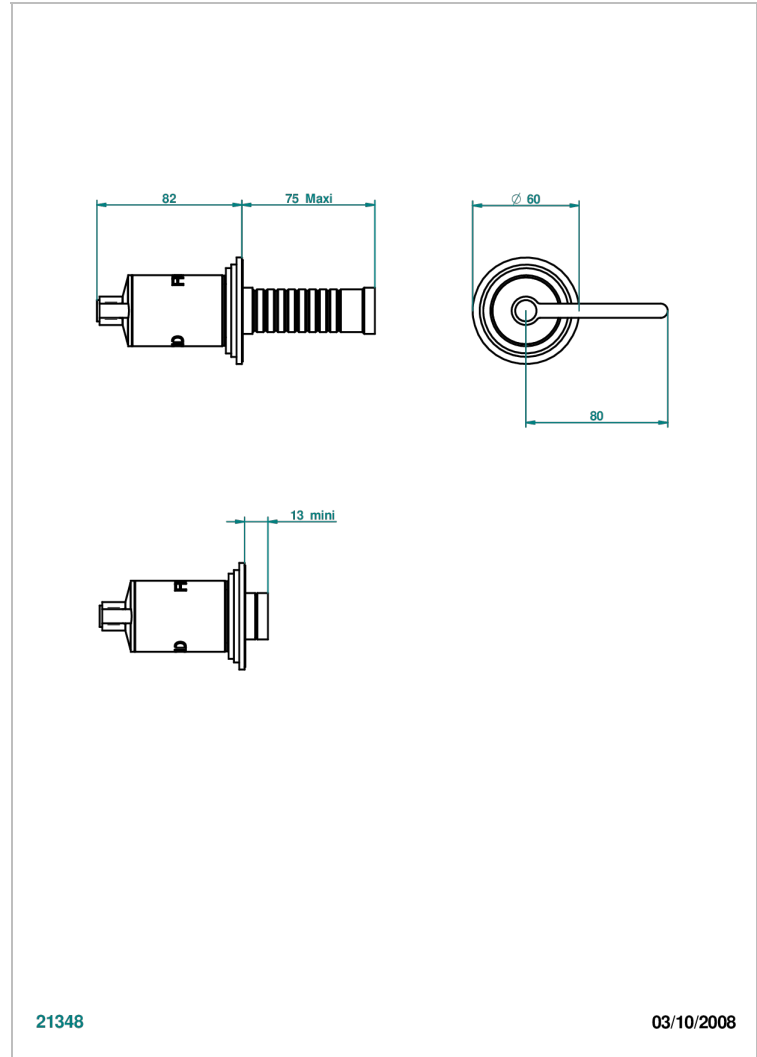

FAUBOURG METAL CON MANETAS

G2U-30B/C

Parte externa para llave de paso mural sin cartucho- frío

THG[®]
PARIS

21348

03/10/2008

CARACTERÍSTICAS

- Faubourg metal con manetas
- Parte externa para llave de paso mural sin cartucho- frío

PRODUCTOS RELACIONADOS

- Ref. G00-30/CA Cuerpo de empotrar con cartucho ceramico 1/2", 1/4 torno izquierda
- Ref. G00-32/CA Cuerpo de empotrar con cartucho ceramico 3/4", 1/4 torno izquierda (agua fría)