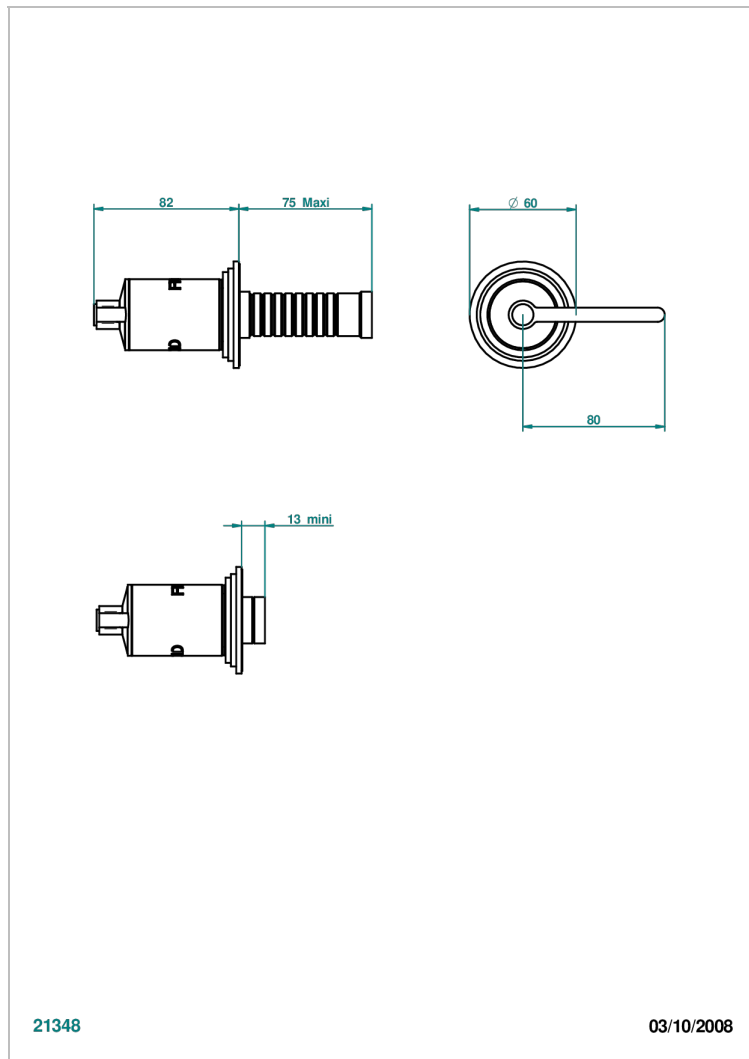

FAUBOURG METAL WITH LEVER

G2U-30B/C

无头配件（手柄、壁罩、加长器），用于30和32关闭阀 - 冷水阀

THG[®]
PARIS

特色

- Faubourg Metal with lever
- 无头配件（手柄、壁罩、加长器），用于30和32关闭阀 - 冷水阀

相关的SKU

- Ref. G00-30/CA 嵌入式1/2"关闭阀，有头，左转1/4圈关闭，无配件
- Ref. G00-32/CA 嵌入式3/4"关闭阀，有头，左转1/4圈关闭，无配件