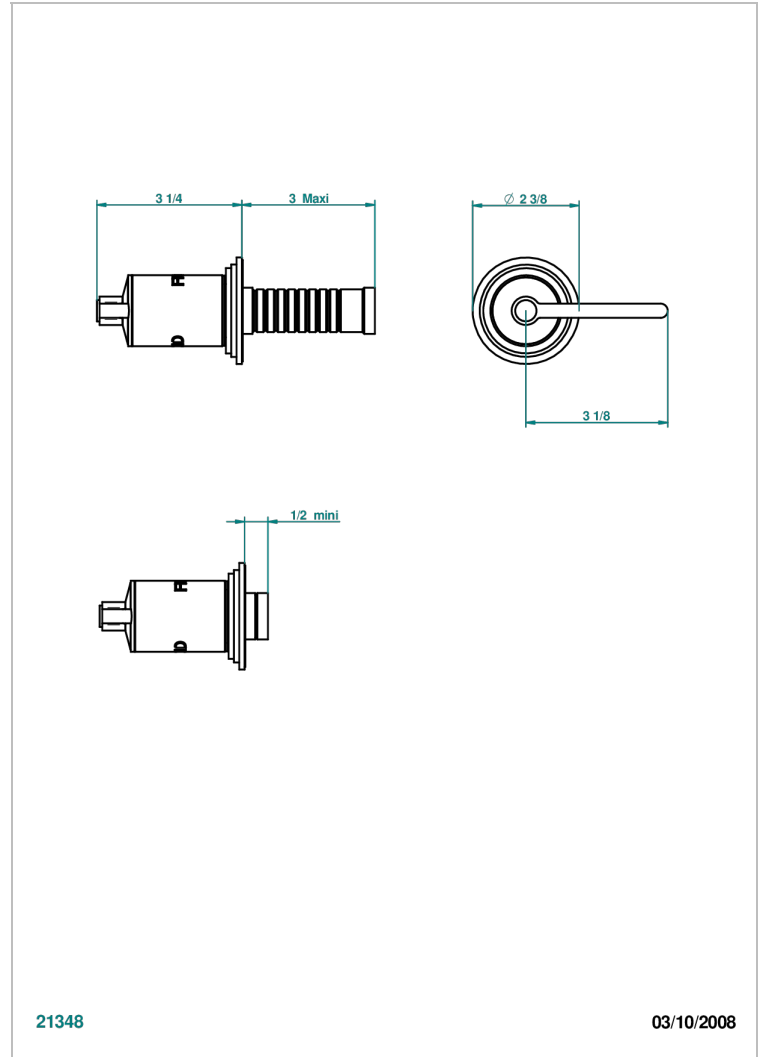

FAUBOURG METAL CON MANETAS

G2U-30B/C

Parte externa para llave de paso mural sin cartucho- frío

THG[®]
PARIS

CARACTERÍSTICAS

- Faubourg metal con manetas
- Parte externa para llave de paso mural sin cartucho- frío

PRODUCTOS RELACIONADOS

- Ref. G00-30/CA Cuerpo de empotrar con cartucho ceramico 1/2", 1/4 torno izquierda
- Ref. G00-32/CA Cuerpo de empotrar con cartucho ceramico 3/4", 1/4 torno izquierda (agua fría)