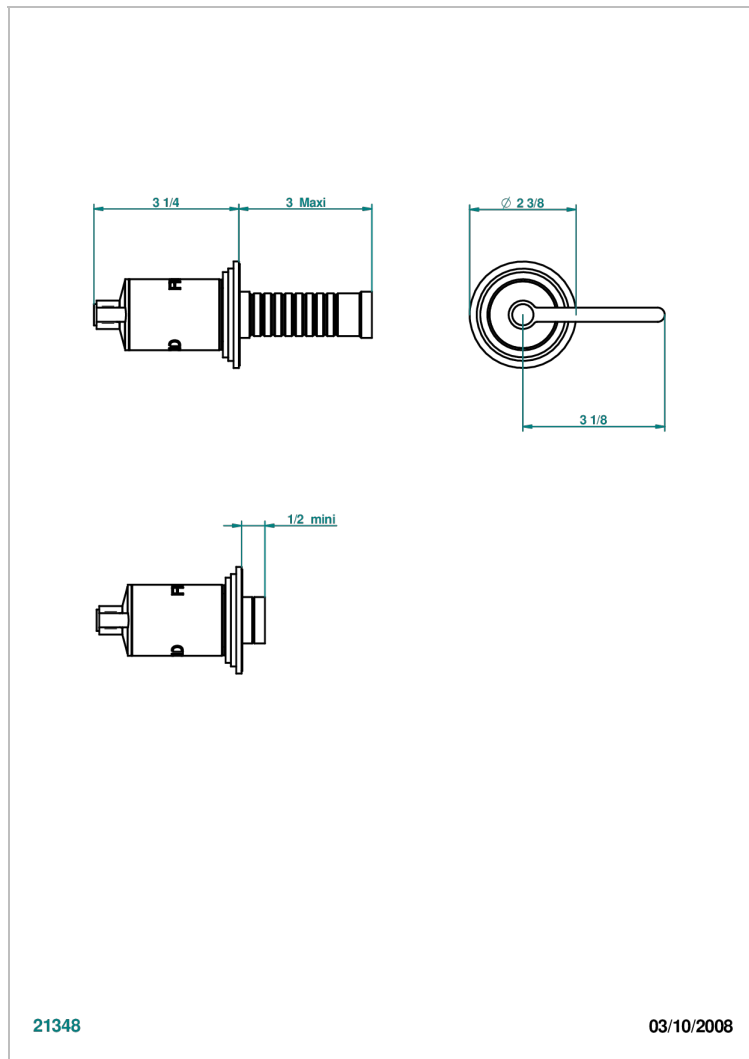

# FAUBOURG METAL WITH LEVER

G2U-30B/C

无头配件（手柄、壁罩、加长器），用于30和32关闭阀 - 冷水阀

THG<sup>®</sup>  
PARIS

21348

03/10/2008

## 特色

- Faubourg Metal with lever
- 无头配件（手柄、壁罩、加长器），用于30和32关闭阀 - 冷水阀

## 相关的SKU

- Ref. G00-30/CA 嵌入式1/2"关闭阀，有头，左转1/4圈关闭，无配件
- Ref. G00-32/CA 嵌入式3/4"关闭阀，有头，左转1/4圈关闭，无配件