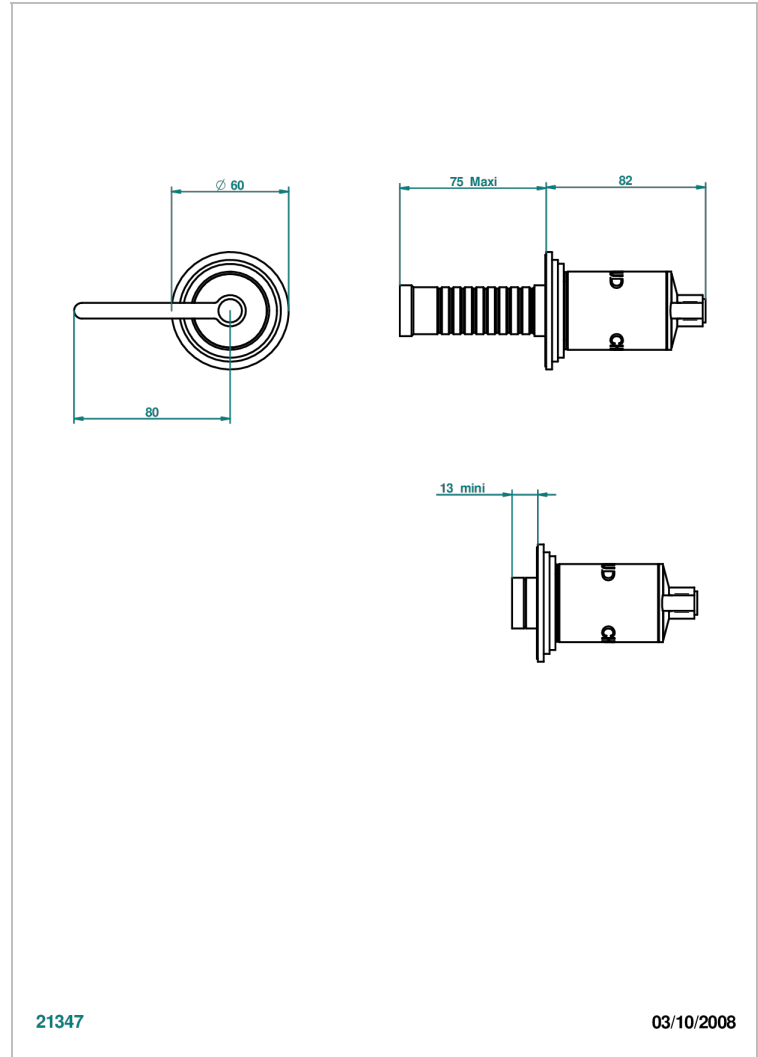

FAUBOURG METAL CON MANETAS

G2U-30B/H

Parte externa para llave de paso mural sin cartucho - caliente

THG[®]
PARIS

CARACTERÍSTICAS

- Faubourg metal con manetas
- Parte externa para llave de paso mural sin cartucho - caliente

PRODUCTOS RELACIONADOS

- Ref. G00-32HUSA Robinet d'arrêt à encastrer 3/4" côté chaud tête 1/4 tour fermeture droite - standard américain sans garniture
- Ref. G00-30HUSA Robinet d'arrêt a encastrer 1/2 " cote chaud tete 1/4 tour fermeture droite - standard americain sans garniture