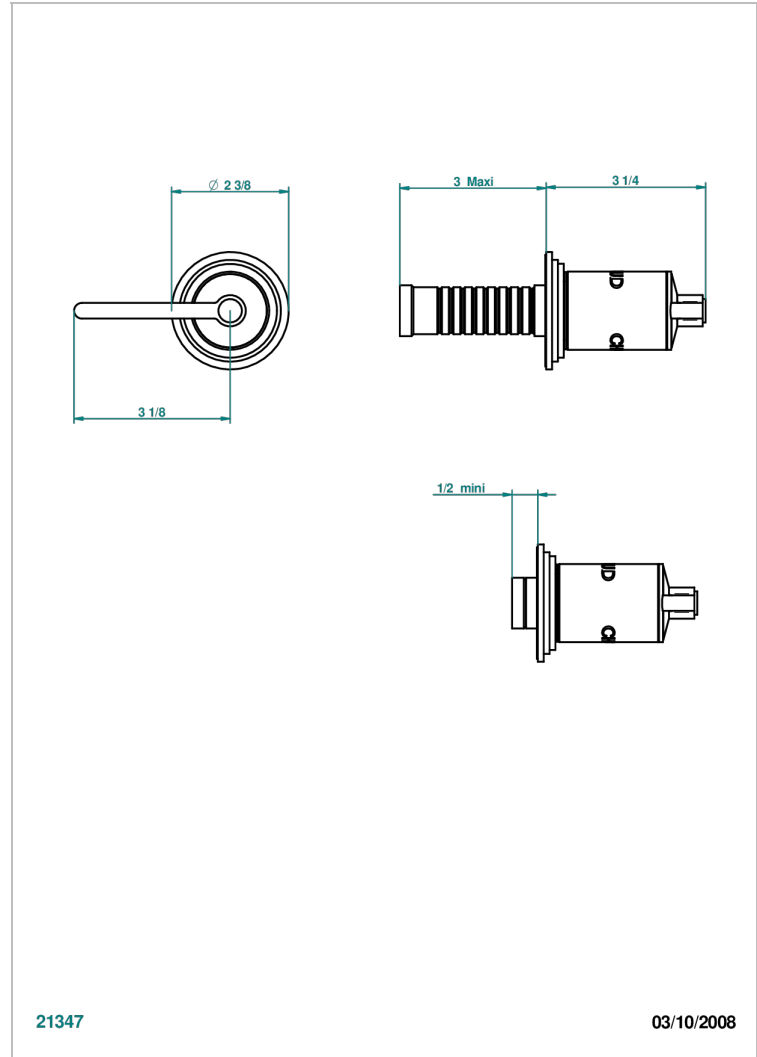

# FAUBOURG METAL CON MANETAS

G2U-30B/H

Parte externa para llave de paso mural sin cartucho - caliente

THG<sup>®</sup>  
PARIS

21347

03/10/2008

## CARACTERÍSTICAS

- Faubourg metal con manetas
- Parte externa para llave de paso mural sin cartucho - caliente

## PRODUCTOS RELACIONADOS

- Ref. G00-32HUSA Robinet d'arrêt à encastrer 3/4" côté chaud tête 1/4 tour fermeture droite - standard américain sans garniture
- Ref. G00-30HUSA Robinet d'arrêt a encastrer 1/2 " cote chaud tete 1/4 tour fermeture droite - standard americain sans garniture