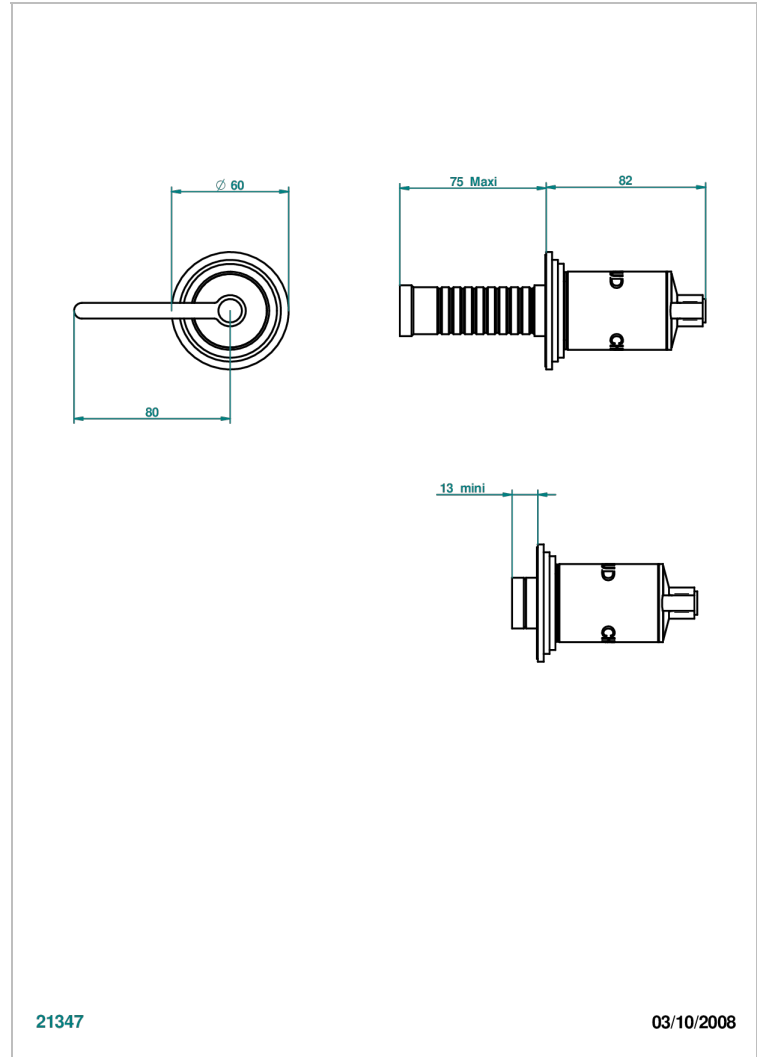

FAUBOURG METAL CON MANETAS

G2U-30B/H

Parte externa para llave de paso mural sin cartucho - caliente

THG[®]
PARIS

21347

03/10/2008

CARACTERÍSTICAS

- Faubourg metal con manetas
- Parte externa para llave de paso mural sin cartucho - caliente

PRODUCTOS RELACIONADOS

- Ref. G00-30/HA Cuerpo de empotrar con cartucho ceramico 1/2", 1/4 torno derecha
- Ref. G00-32/HA Cuerpo de empotrar con cartucho ceramico 3/4", 1/4 torno derecha (agua caliente)