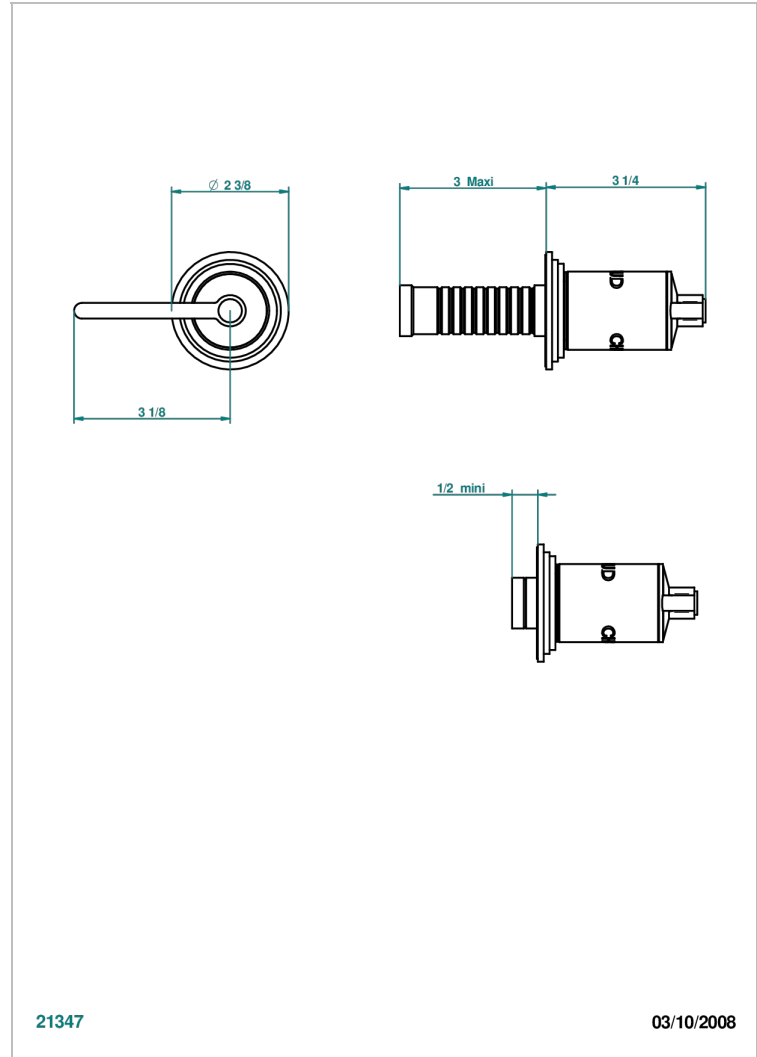

# FAUBOURG METAL CON MANETAS

G2U-30B/H

Parte externa para llave de paso mural sin cartucho - caliente

THG<sup>®</sup>  
PARIS

21347

03/10/2008

## CARACTERÍSTICAS

- Faubourg metal con manetas
- Parte externa para llave de paso mural sin cartucho - caliente

## PRODUCTOS RELACIONADOS

- Ref. G00-30/HA Cuerpo de empotrar con cartucho ceramico 1/2", 1/4 torno derecha
- Ref. G00-32/HA Cuerpo de empotrar con cartucho ceramico 3/4", 1/4 torno derecha ( agua caliente)