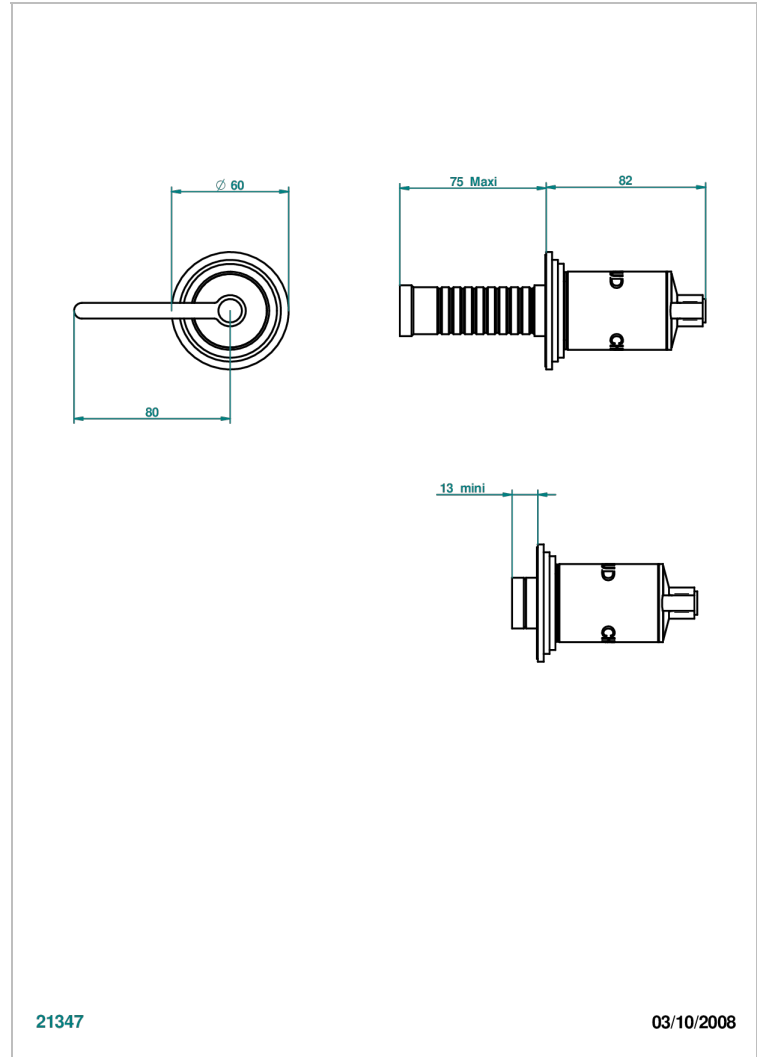

# FAUBOURG METAL CON MANETAS

G2U-30B/H

Parte externa para llave de paso mural sin cartucho - caliente

THG<sup>®</sup>  
PARIS

21347

03/10/2008

## CARACTERÍSTICAS

- Faubourg metal con manetas
- Parte externa para llave de paso mural sin cartucho - caliente

## PRODUCTOS RELACIONADOS

- Ref. G00-30/HA Cuerpo de empotrar con cartucho ceramico 1/2", 1/4 torno derecha
- Ref. G00-32/HA Cuerpo de empotrar con cartucho ceramico 3/4", 1/4 torno derecha ( agua caliente)