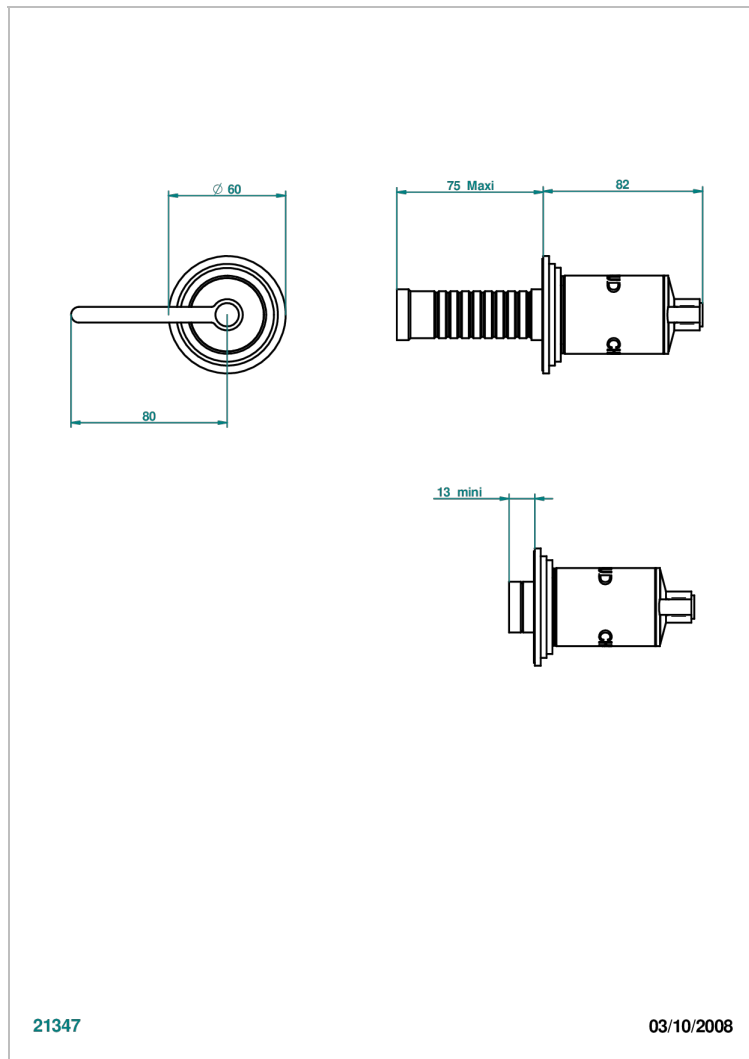

FAUBOURG METAL WITH LEVER

G2U-30B/H

无头配件（手柄、壁罩、加长器），用于30和32关闭阀 - 热水阀

THG[®]
PARIS

特色

- Faubourg Metal with lever
- 无头配件（手柄、壁罩、加长器），用于30和32关闭阀 - 热水阀

相关的SKU

- Ref. G00-30/HA 嵌入式1/2"关闭阀，有头，右转1/4圈关闭，无配件
- Ref. G00-32/HA 嵌入式3/4"关闭阀，有头，右转1/4圈关闭，无配件