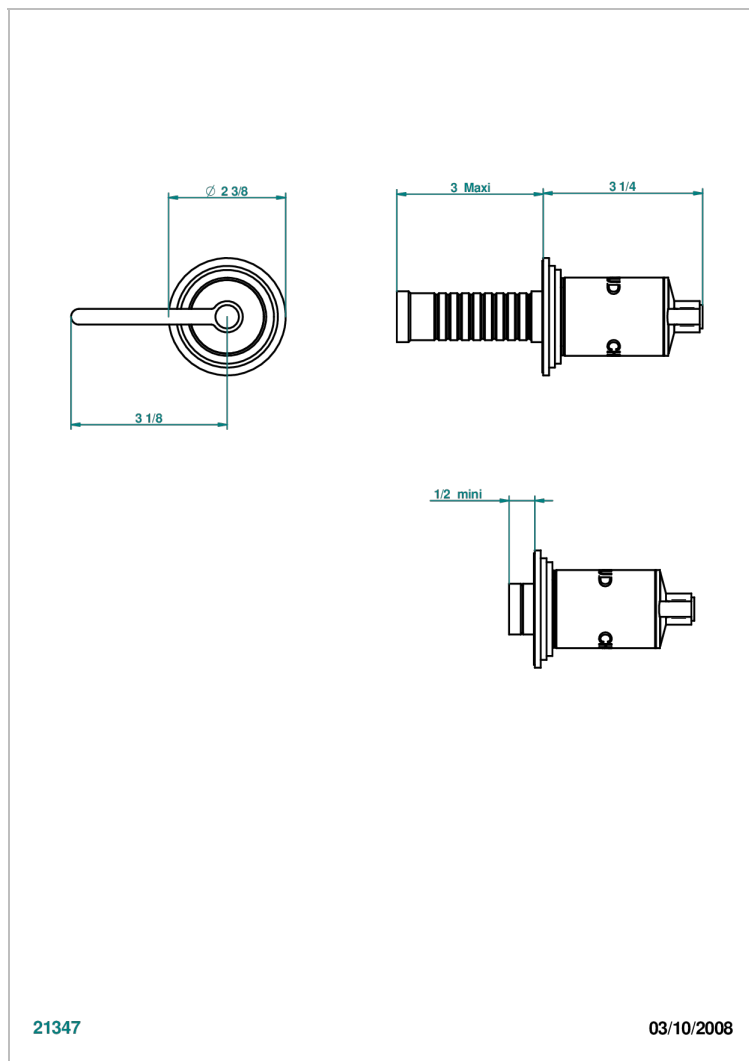

FAUBOURG METAL WITH LEVER

G2U-30B/H

无头配件（手柄、壁罩、加长器），用于30和32关闭阀 - 热水阀

特色

- Faubourg Metal with lever
- 无头配件（手柄、壁罩、加长器），用于30和32关闭阀 - 热水阀

相关的SKU

- Ref. G00-30/HA 嵌入式1/2"关闭阀，有头，右转1/4圈关闭，无配件
- Ref. G00-32/HA 嵌入式3/4"关闭阀，有头，右转1/4圈关闭，无配件