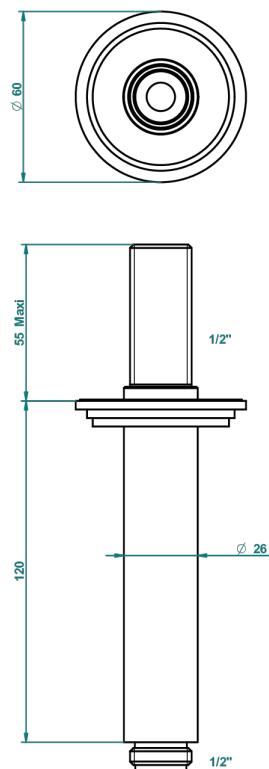

G2U-82V

Bras vertical pour pomme de douche 1/2"

21341

19/10/2015

CARACTÉRISTIQUES

- Adapté à tout type de pomme de Ø200 à 400 mm
- Alimentation 1/2"

FINITIONS DISPONIBLES

Chromé - A02
Chromé / doré - G02
Chromé mat - C02
Doré brillant - F01
Doré mat - F07
Laiton fumé naturel - A13

Nickel brillant - B01
Nickel mat - C01
Noir mat céramique - D30
Or pâle - F30
Or pâle mat - F31
Pvd blush - H62

Pvd blush mat - H60
Pvd couleur bronze brown - F33
Pvd couleur bronze brown - mat - F34
Pvd couleur doré - H52
Pvd couleur doré mat - H53
Pvd couleur laiton - H49

Pvd couleur laiton mat - H50
Pvd couleur nickel - H55
Pvd couleur nickel mat - H56
Pvd graphite - H64
Pvd graphite mat - H65
Pvd umber - H66

Pvd umber mat - H67
Vieux nickel - H28