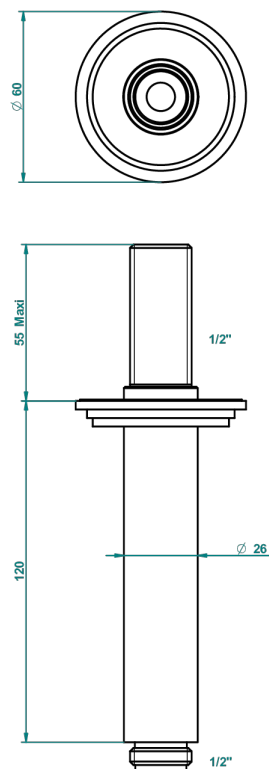

FAUBOURG METAL CON MANETAS

G2U-82V

Brazo de ducha vertical 1/2"

THG[®]
PARIS

21341

19/10/2015

CARACTERÍSTICAS

- Faubourg metal con manetas
- Brazo de ducha vertical 1/2"