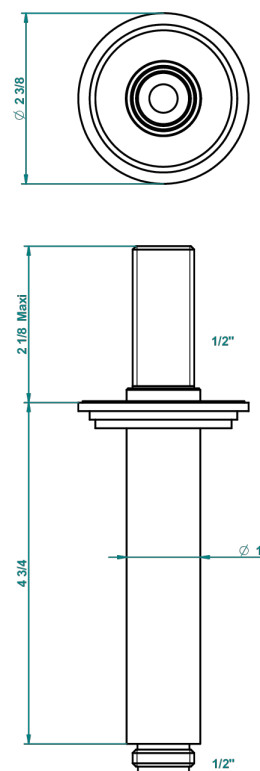

G2U-82V

Bras vertical pour pomme de douche 1/2"

21341

19/10/2015

CARACTÉRISTIQUES

- Adapté à tout type de pomme de Ø200 à 400 mm
- Alimentation 1/2"

FINITIONS DISPONIBLES

Chromé - A02
Chromé / doré - G02
Chromé mat - C02
Doré brillant - F01
Doré mat - F07
Laiton fumé naturel - A13

Nickel brillant - B01
Nickel mat - C01
Noir mat céramique - D30
Or pâle - F30
Or pâle mat - F31
Pvd blush - H62

Pvd blush mat - H60
Pvd couleur bronze brown - F33
Pvd couleur bronze brown - mat - F34
Pvd couleur doré - H52
Pvd couleur doré mat - H53
Pvd couleur laiton - H49

Pvd couleur laiton mat - H50
Pvd couleur nickel - H55
Pvd couleur nickel mat - H56
Pvd graphite - H64
Pvd graphite mat - H65
Pvd umber - H66

Pvd umber mat - H67
Vieux nickel - H28