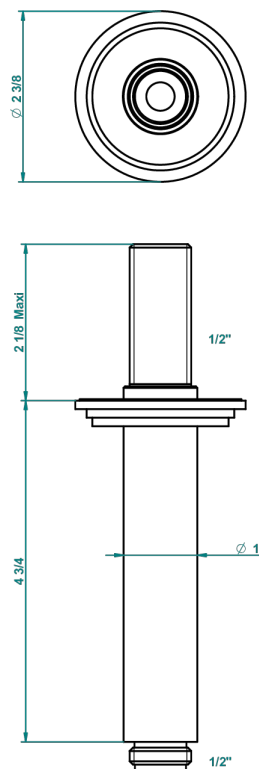

FAUBOURG METAL CON MANETAS

G2U-82V

Brazo de ducha vertical 1/2"

THG[®]
PARIS

21341

19/10/2015

CARACTERÍSTICAS

- Faubourg metal con manetas
- Brazo de ducha vertical 1/2"

ACABADOS DISPONIBLES

Cerámica negra mate - D30
Cromo - A02
Cromo / dorado - G02
Cromo mate - C02
Dorado - F01
Dorado mate - F07

Dorado pálido - F30
Dorado pálido mate (sin barniz) - F31
Natural smoked Brass - A13
Níquel - B01
Níquel mate - C01
Níquel viejo - H28