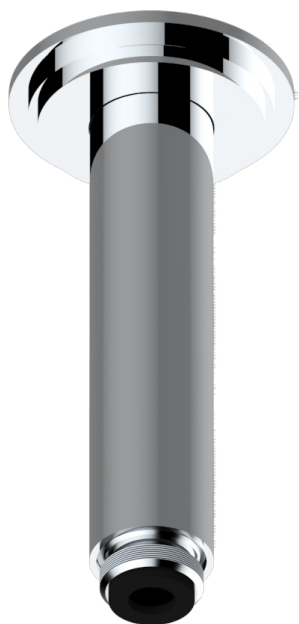

FAUBOURG METAL CON MANETAS

G2U-82V

Brazo de ducha vertical 1/2"

THG[®]
PARIS

21341

19/10/2015

CARACTERÍSTICAS

- Faubourg metal con manetas
- Brazo de ducha vertical 1/2"

ACABADOS DISPONIBLES

Cerámica negra mate - D30
Cromo - A02
Cromo / dorado - G02
Cromo mate - C02
Dorado - F01
Dorado mate - F07

Dorado pálido - F30
Dorado pálido mate (sin barniz) - F31
Natural smoked Brass - A13
Níquel - B01
Níquel mate - C01
Níquel viejo - H28