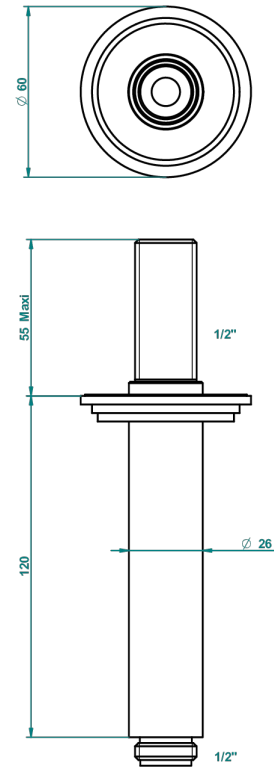

FRIVOLE A MANETTES

G2S-82V

Bras vertical pour pomme de douche 1/2"

THG[®]
PARIS

21341

19/10/2015

CARACTÉRISTIQUES

- Adapté à tout type de pomme de Ø200 à 400 mm
- Alimentation 1/2"

FINITIONS DISPONIBLES

Chromé - A02
Chromé / doré - G02
Chromé mat - C02
Doré brillant - F01
Doré mat - F07
Nickel brillant - B01

Nickel mat - C01
Noir mat céramique - D30
Or pâle - F30
Or pâle mat - F31
Pvd blush - H62
Pvd blush mat - H60

Vieux nickel - H28