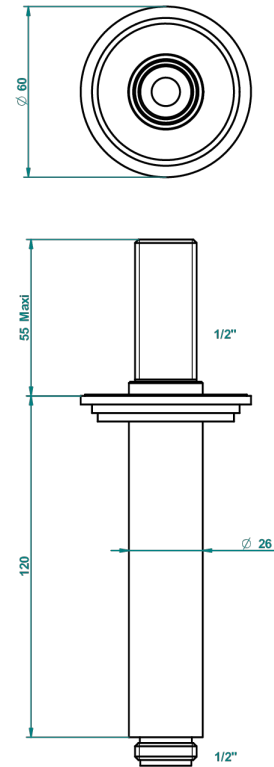

FRIVOLE, HEBEL

G2S-82V

Brausearm 1/2" zur Deckenmontage

THG[®]
PARIS

21341

19/10/2015

EIGENSCHAFTEN

- Frivole, Hebel
- Brausearm 1/2" zur Deckenmontage

VERFÜGBARE OBERFLÄCHEN

Altnickel - H28
Blassgold - F30
Blassgold matt unlackiert - F31
Chrom - A02
Chrom / gold - G02
Chrom matt - C02

Gold - F01
Gold matt - F07
Mattschwarz keramik - D30
Nickel matt - C01
Pvd blush - H62
Pvd blush matt - H60