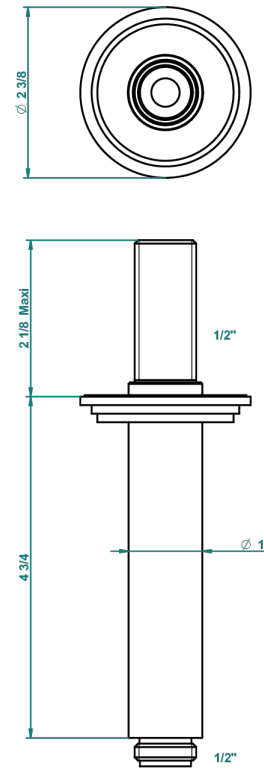

FRIVOLE A MANETTES

G2S-82V

Bras vertical pour pomme de douche 1/2"

THG[®]
PARIS

21341

19/10/2015

CARACTÉRISTIQUES

- Adapté à tout type de pomme de Ø200 à 400 mm
- Alimentation 1/2"

FINITIONS DISPONIBLES

Chromé - A02
Chromé / doré - G02
Chromé mat - C02
Doré brillant - F01
Doré mat - F07
Nickel brillant - B01

Nickel mat - C01
Noir mat céramique - D30
Or pâle - F30
Or pâle mat - F31
Pvd blush - H62
Pvd blush mat - H60

Vieux nickel - H28