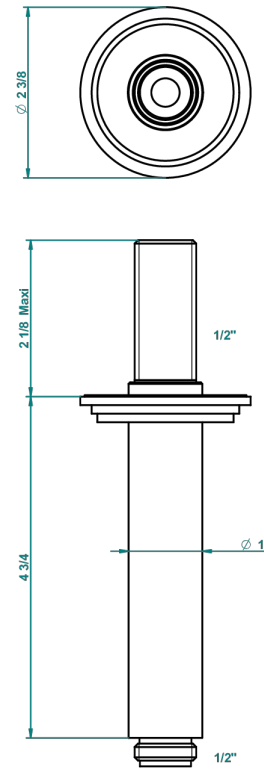

FRIVOLE, HEBEL

G2S-82V

Brausearm 1/2" zur Deckenmontage

THG[®]
PARIS

21341

19/10/2015

EIGENSCHAFTEN

- Frivole, Hebel
- Brausearm 1/2" zur Deckenmontage

VERFÜGBARE OBERFLÄCHEN

Altnickel - H28
Blassgold - F30
Blassgold matt unlackiert - F31
Chrom - A02
Chrom / gold - G02
Chrom matt - C02

Gold - F01
Gold matt - F07
Mattschwarz keramik - D30
Nickel matt - C01
Pvd blush - H62
Pvd blush matt - H60