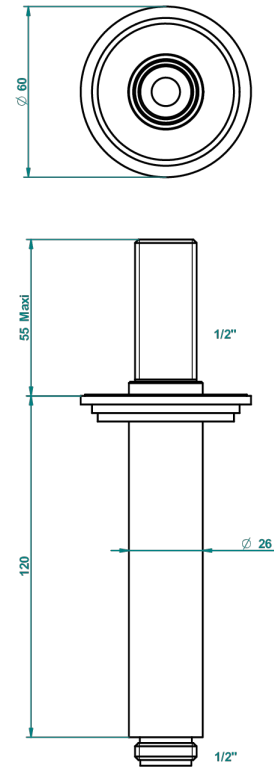

FROUFROU A MANETTES

G2P-82V

Bras vertical pour pomme de douche 1/2"

THG[®]
PARIS

21341

19/10/2015

CARACTÉRISTIQUES

- Adapté à tout type de pomme de Ø200 à 400 mm
- Alimentation 1/2"

FINITIONS DISPONIBLES

Chromé - A02
Chromé / doré - G02
Chromé mat - C02
Doré brillant - F01
Doré mat - F07
Nickel brillant - B01

Nickel mat - C01
Noir mat céramique - D30
Or pâle - F30
Or pâle mat - F31
Pvd blush - H62
Pvd blush mat - H60

Vieux nickel - H28